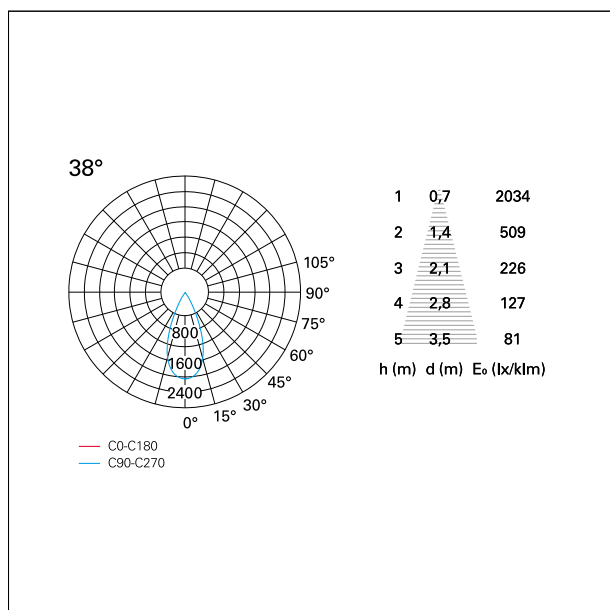

Nemo Comfort - squared

RTL27143CA - White Ring + Matt Reflector - 10 W - 920 lumen / 2700 K / CRI >90

apertura di fascio - diretta **38°**
UGR **≤ 17**
cut-off **48°**

FOTOMETRIA

GARANZIA

periodo **5 years**