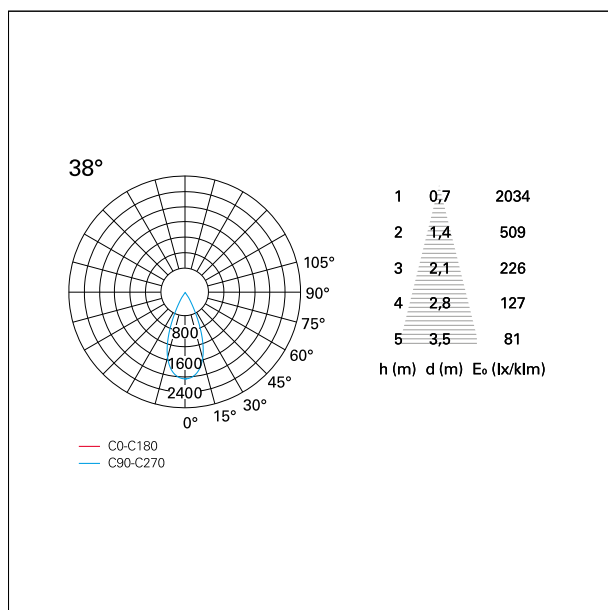

Nemo Comfort - squared

RTL27143DA - White Ring + Matt Reflector - 10 W - 920 lumen / 2700 K / CRI >90

apertura di fascio - diretta **38°**
UGR **≤ 17**
cut-off **48°**

FOTOMETRIA

GARANZIA

periodo **5 years**