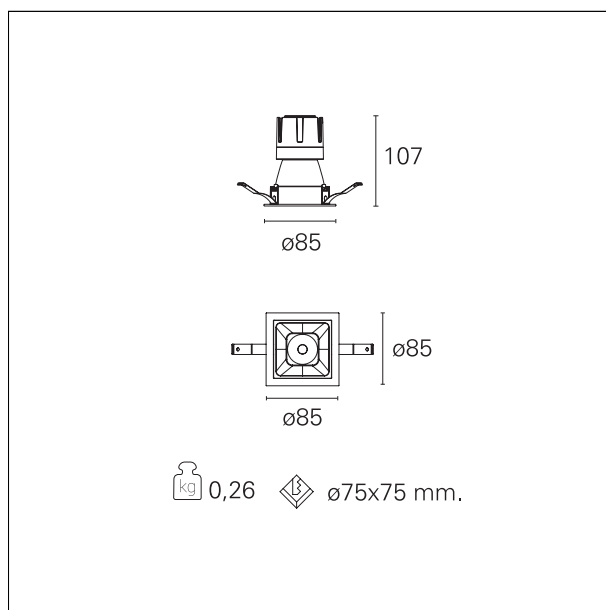

Nemo Comfort - squared

RTL27143DA - White Ring + Matt Reflector - 10 W - 920 lumen / 2700 K / CRI >90

DESCRIZIONE

Nemo Comfort è la soluzione ideale per le installazioni che devono garantire il massimo comfort visivo; grazie al suo cut off a 48° e alla sua gamma di riflettori satinati, la versione Comfort della serie Nemo garantisce il massimo controllo dell'abbagliamento diretto. I moduli illuminanti sono tutti equipaggiati con led di ultima generazione con CRI >90 e SDCM < 3. I riflettori secondari intercambiabili disponibili in quattro diverse finiture satiniate permettono di caratterizzare esteticamente l'impianto anche successivamente alla prima installazione senza alterare la performance illuminotecnica. Il cavetto di sicurezza in dotazione evita la caduta accidentale e il sistema di connessione al driver di tipo "fast plug" permette un'installazione rapida e sicura.

switch

DALI

CARATTERISTICHE APPARECCHIO

tipo di installazione	incassati trimmed
materiale	alluminio
colore	bianco / argento opaco
potenza	10 W
lumen output - emissione diretta	879 lm
lumen output - emissione totale	879 lm
efficacia	88 lm/W
dimensioni	85 x 85 mm.
peso netto	0,26 kg.

RTL27143DA - White Ring + Matt Reflector - 10 W - 920 lumen / 2700 K / CRI >90

IP vano incassato **IP20**
IK **IK02**

DIMENSIONI FORO D'INCASSO

a x b foro incasso **75 x 75 mm.**

CLASSIFICAZIONE ENERGETICA