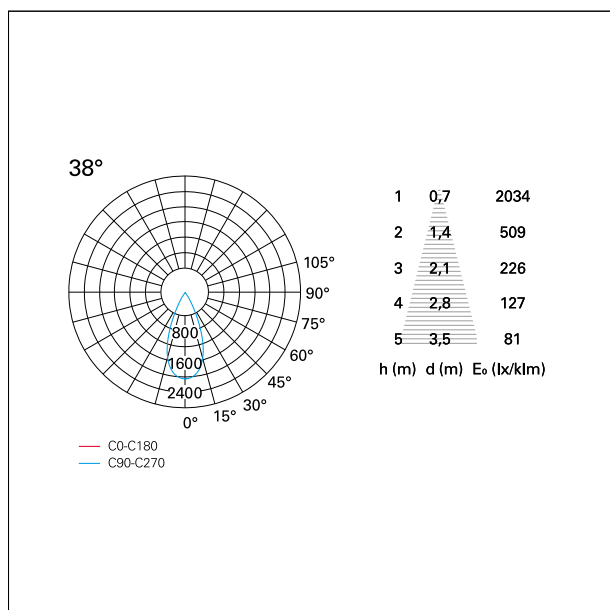

#### CARATTERISTICHE APPARECCHIO

tipo di installazione	incassati trimmed
materiale	alluminio
colore	bianco / argento opaco
potenza	10 W
lumen output - emissione diretta	879 lm
lumen output - emissione totale	879 lm
efficacia	88 lm/W
dimensioni	85 x 85 mm.
peso netto	0,26 kg.

#### DIMENSIONI FORO D'INCASSO

a x b foro incasso **75 x 75 mm.**

#### CARATTERISTICHE ILLUMINOTECNICHE

tipo di emissione	<b>rotosimmetrica</b>
effetto luminoso	<b>flood</b>
ottica	<b>38°</b>

### FOTOMETRIA