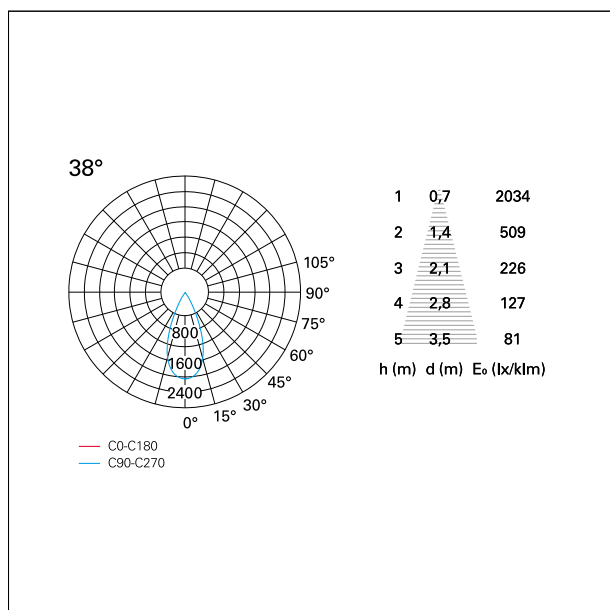

Nemo Comfort - squared

RTL27143 - White Ring + Matt Reflector - 10 W - 920 lumen / 2700 K / CRI >90

apertura di fascio - diretta **38°**
UGR **≤ 17**
cut-off **48°**

FOTOMETRIA

GARANZIA

periodo **5 years**