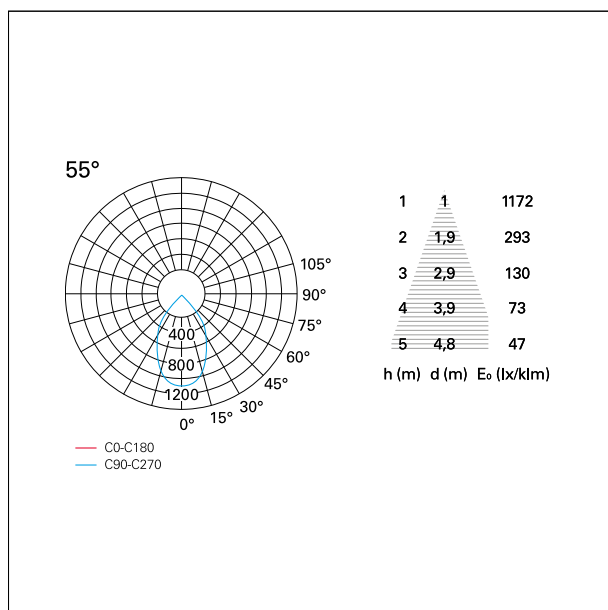

#### CARATTERISTICHE APPARECCHIO

tipo di installazione	<b>incassati trimmed</b>
materiale	<b>alluminio</b>
colore	<b>bianco / argento opaco</b>
potenza	<b>10 W</b>
lumen output - emissione diretta	<b>886 lm</b>
lumen output - emissione totale	<b>886 lm</b>
efficacia	<b>89 lm/W</b>
dimensioni	<b>85 x 85 mm.</b>
peso netto	<b>0,26 kg.</b>

#### DIMENSIONI FORO D'INCASSO

a x b foro incasso **75 x 75 mm.**

#### CARATTERISTICHE ILLUMINOTECNICHE

tipo di emissione	<b>rotosimmetrica</b>
effetto luminoso	<b>wide</b>
ottica	<b>55°</b>

### FOTOMETRIA