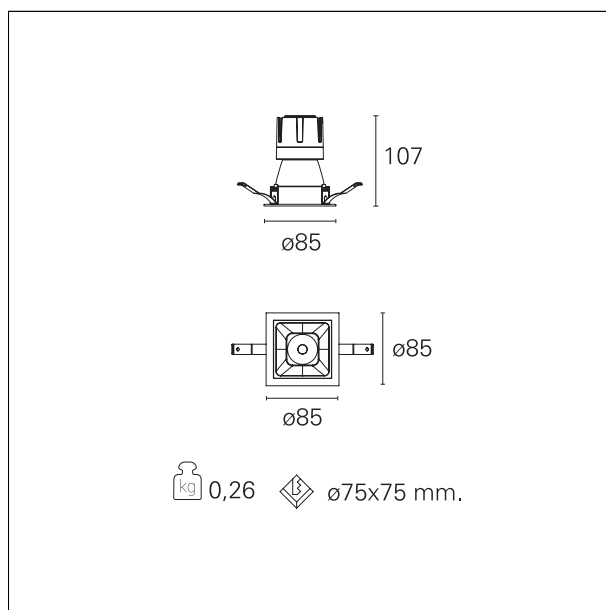

#### CARATTERISTICHE APPARECCHIO

tipo di installazione	<b>incassati trimmed</b>
materiale	<b>alluminio</b>
colore	<b>bianco / argento opaco</b>
potenza	<b>10 W</b>
lumen output - emissione diretta	<b>886 lm</b>
lumen output - emissione totale	<b>886 lm</b>
efficacia	<b>89 lm/W</b>
dimensioni	<b>85 x 85 mm.</b>
peso netto	<b>0,26 kg.</b>

#### DIMENSIONI FORO D'INCASSO

a x b foro incasso **75 x 75 mm.**