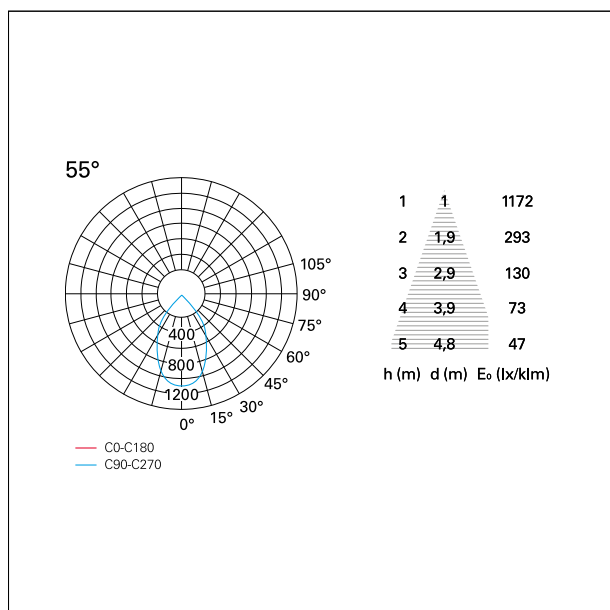

#### CARATTERISTICHE APPARECCHIO

tipo di installazione	<b>incassati trimmed</b>
materiale	<b>alluminio</b>
colore	<b>bianco / argento opaco</b>
potenza	<b>10 W</b>
lumen output - emissione diretta	<b>886 lm</b>
lumen output - emissione totale	<b>886 lm</b>
efficacia	<b>89 lm/W</b>
dimensioni	<b>85 x 85 mm.</b>
peso netto	<b>0,26 kg.</b>

#### DIMENSIONI FORO D'INCASSO

a x b foro incasso **75 x 75 mm.**

#### CARATTERISTICHE ILLUMINOTECNICHE

tipo di emissione	<b>rotosimmetrica</b>
effetto luminoso	<b>wide</b>
ottica	<b>55°</b>

### FOTOMETRIA