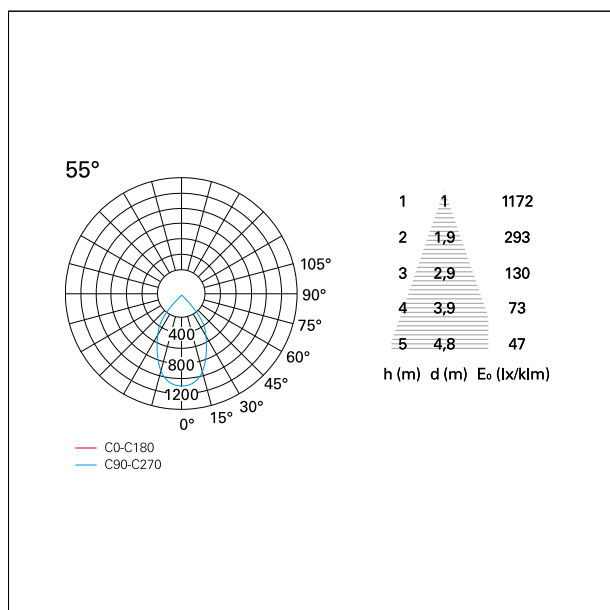

Nemo Comfort - squared

RTL27144PD - White Ring + Matt Reflector - 10 W - 920 lumen / 2700 K / CRI >90

apertura di fascio - diretta **55°**
UGR **≤ 17**
cut-off **48°**

FOTOMETRIA

GARANZIA

periodo **5 years**