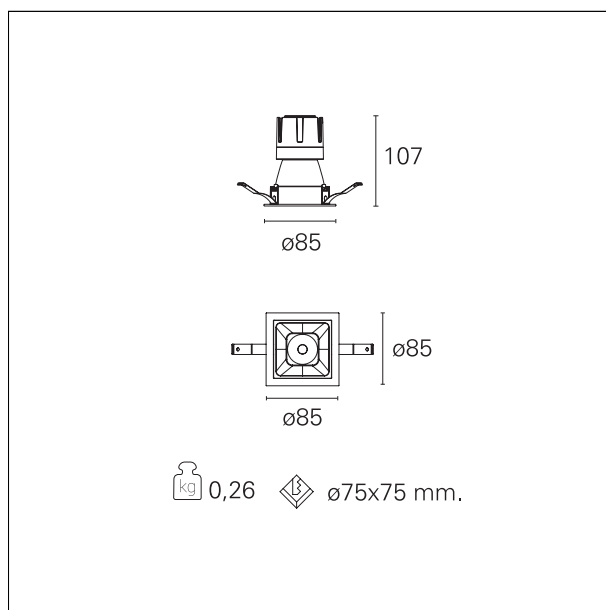

Nemo Comfort - squared

RTL27144PD - White Ring + Matt Reflector - 10 W - 920 lumen / 2700 K / CRI >90

DESCRIZIONE

Nemo Comfort è la soluzione ideale per le installazioni che devono garantire il massimo comfort visivo; grazie al suo cut off a 48° e alla sua gamma di riflettori satinati, la versione Comfort della serie Nemo garantisce il massimo controllo dell'abbagliamento diretto. I moduli illuminanti sono tutti equipaggiati con led di ultima generazione con CRI >90 e SDCM < 3. I riflettori secondari intercambiabili disponibili in quattro diverse finiture satiniate permettono di caratterizzare esteticamente l'impianto anche successivamente alla prima installazione senza alterare la performance illuminotecnica. Il cavetto di sicurezza in dotazione evita la caduta accidentale e il sistema di connessione al driver di tipo "fast plug" permette un'installazione rapida e sicura.

switch

Pan Digital

CARATTERISTICHE APPARECCHIO

tipo di installazione	incassati trimmed
materiale	alluminio
colore	bianco / argento opaco
potenza	10 W
lumen output - emissione diretta	886 lm
lumen output - emissione totale	886 lm
efficacia	89 lm/W
dimensioni	85 x 85 mm.
peso netto	0,26 kg.

RTL27144PD - White Ring + Matt Reflector - 10 W - 920 lumen / 2700 K / CRI >90

IP vano incassato **IP20**
IK **IK02**

DIMENSIONI FORO D'INCASSO

a x b foro incasso **75 x 75 mm.**

CLASSIFICAZIONE ENERGETICA