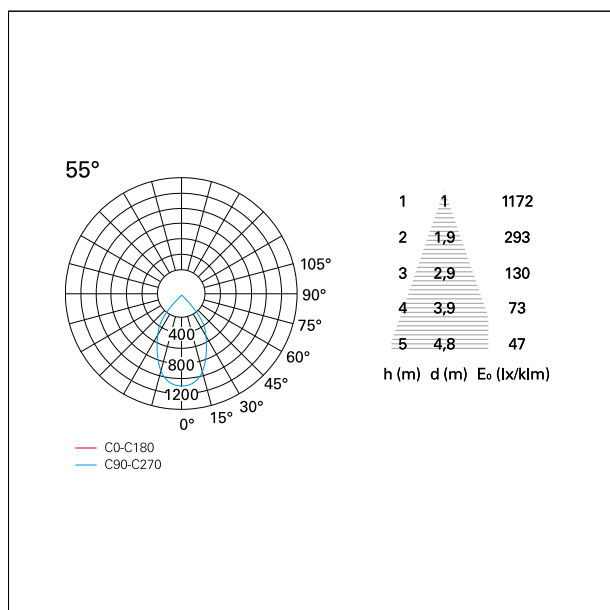

Nemo Comfort - squared

RTL27144 - White Ring + Matt Reflector - 10 W - 920 lumen / 2700 K / CRI >90

apertura di fascio - diretta **55°**
UGR **≤ 17**
cut-off **48°**

FOTOMETRIA

GARANZIA

periodo **5 years**