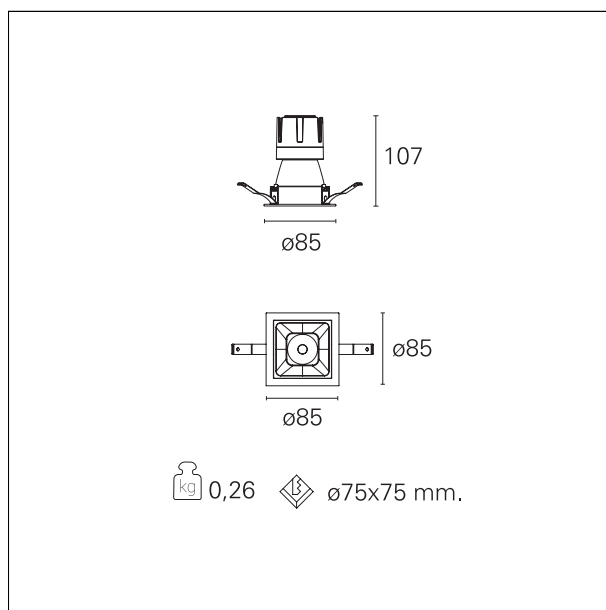

Nemo Comfort - squared

RTL27144 - White Ring + Matt Reflector - 10 W - 920 lumen / 2700 K / CRI >90

DESCRIZIONE

Nemo Comfort è la soluzione ideale per le installazioni che devono garantire il massimo comfort visivo; grazie al suo cut off a 48° e alla sua gamma di riflettori satinati, la versione Comfort della serie Nemo garantisce il massimo controllo dell'abbagliamento diretto. I moduli illuminanti sono tutti equipaggiati con led di ultima generazione con CRI >90 e SDCM < 3. I riflettori secondari intercambiabili disponibili in quattro diverse finiture satiniate permettono di caratterizzare esteticamente l'impianto anche successivamente alla prima installazione senza alterare la performance illuminotecnica. Il cavetto di sicurezza in dotazione evita la caduta accidentale e il sistema di connessione al driver di tipo "fast plug" permette un'installazione rapida e sicura.

switch On÷Off

CARATTERISTICHE APPARECCHIO

tipo di installazione	incassati trimmed
materiale	alluminio
colore	bianco / argento opaco
potenza	10 W
lumen output - emissione diretta	886 lm
lumen output - emissione totale	886 lm
efficacia	89 lm/W
dimensioni	85 x 85 mm.
peso netto	0,26 kg.

RTL27144 - White Ring + Matt Reflector - 10 W - 920 lumen / 2700 K / CRI >90

IP vano incassato **IP20**
IK **IK02**

DIMENSIONI FORO D'INCASSO

a x b foro incasso **75 x 75 mm.**

CLASSIFICAZIONE ENERGETICA

Le lampade di questo dispositivo non sono sostituibili.