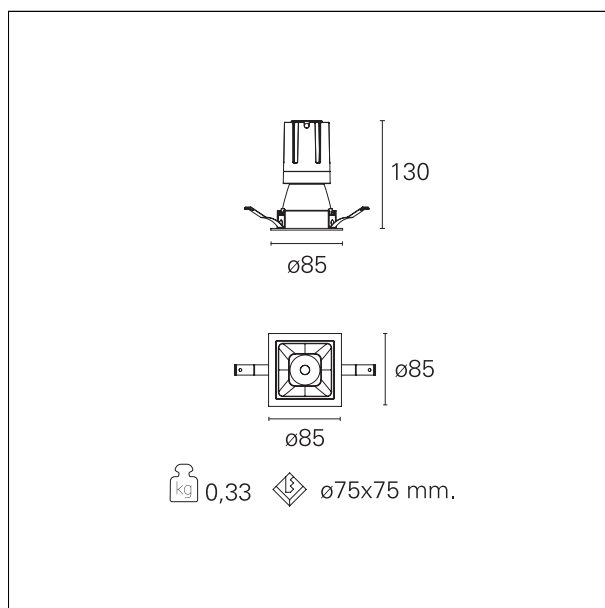

Nemo Comfort - squared

RTL27145DM - white ring / matt reflector - 15 W / 2700 K / CRI > 90

DESCRIZIONE

Nemo Comfort è la soluzione ideale per le installazioni che devono garantire il massimo comfort visivo; grazie al suo cut off a 48° e alla sua gamma di riflettori satinati, la versione Comfort della serie Nemo garantisce il massimo controllo dell'abbagliamento diretto. I moduli illuminanti sono tutti equipaggiati con led di ultima generazione con CRI > 90 e SDCM < 3. I riflettori secondari intercambiabili disponibili in quattro diverse finiture satiniate permettono di caratterizzare esteticamente l'impianto anche successivamente alla prima installazione senza alterare la performance illuminotecnica. Il cavetto di sicurezza in dotazione evita la caduta accidentale e il sistema di connessione al driver di tipo "fast plug" permette un'installazione rapida e sicura.

switch 1...10V / Push

CARATTERISTICHE APPARECCHIO

tipo di installazione	Trimmed
materiale	Alluminio
colore	Bianco / Argento
	Opaco
potenza	15 W
lumen output - emissione diretta	1345 lm
lumen output - emissione totale	1345 lm
efficacia	90 lm/W
dimensioni	85 x 85 mm.
peso netto	0,33 kg.

RTL27145DM - white ring / matt reflector - 15 W / 2700 K / CRI > 90

IP vano ottico	IP40
IP vano incassato	IP40
IK	IK02

DIMENSIONI FORO D'INCASSO

a x b foro incasso **75 x 75 mm.**

CLASSIFICAZIONE ENERGETICA