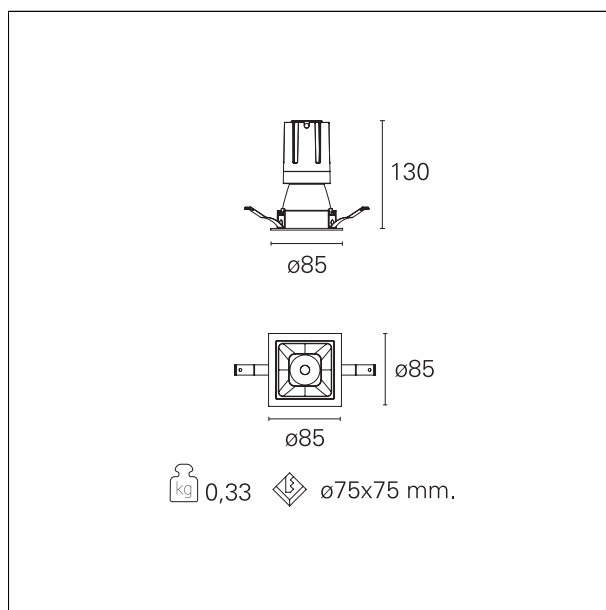

Nemo Comfort - squared

RTL27145 - white ring / matt reflector - 15 W / 2700 K / CRI > 90

DESCRIZIONE

Nemo Comfort è la soluzione ideale per le installazioni che devono garantire il massimo comfort visivo; grazie al suo cut off a 48° e alla sua gamma di riflettori satinati, la versione Comfort della serie Nemo garantisce il massimo controllo dell'abbagliamento diretto. I moduli illuminanti sono tutti equipaggiati con led di ultima generazione con CRI > 90 e SDCM < 3. I riflettori secondari intercambiabili disponibili in quattro diverse finiture satiniate permettono di caratterizzare esteticamente l'impianto anche successivamente alla prima installazione senza alterare la performance illuminotecnica. Il cavetto di sicurezza in dotazione evita la caduta accidentale e il sistema di connessione al driver di tipo "fast plug" permette un'installazione rapida e sicura.

switch On / Off

CARATTERISTICHE APPARECCHIO

tipo di installazione	Trimmed
materiale	Alluminio
colore	Bianco / Argento
	Opaco
potenza	15 W
lumen output - emissione diretta	1345 lm
lumen output - emissione totale	1345 lm
efficacia	90 lm/W
dimensioni	85 x 85 mm.
peso netto	0,33 kg.

RTL27145 - white ring / matt reflector - 15 W / 2700 K / CRI > 90

IP vano ottico	IP40
IP vano incassato	IP40
IK	IK02

DIMENSIONI FORO D'INCASSO

a x b foro incasso **75 x 75 mm.**

CLASSIFICAZIONE ENERGETICA

RTL27145 - white ring / matt reflector - 15 W / 2700 K / CRI > 90

ottica	15°
apertura di fascio - diretta	15°
UGR	≤ 17
cut-off	48°

FOTOMETRIA

GARANZIA

periodo **5 years**