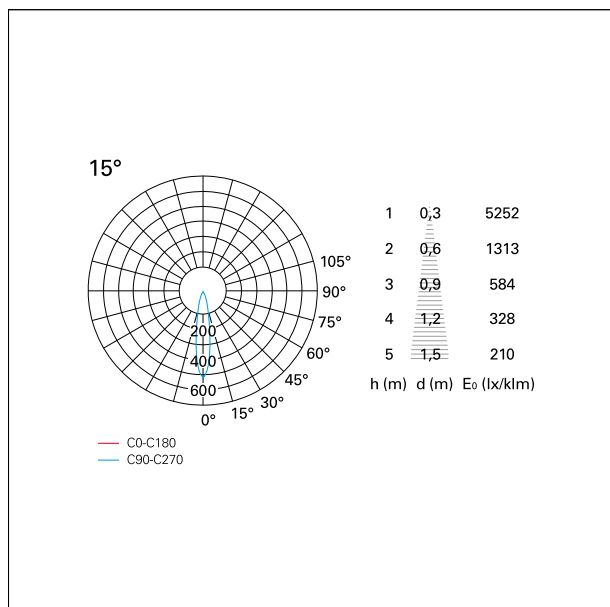

switch On / Off

CARATTERISTICHE APPARECCHIO

tipo di installazione	Trimmed
materiale	Alluminio
colore	Bianco / Argento
	Opaco
potenza	15 W
lumen output - emissione diretta	1345 lm
lumen output - emissione totale	1345 lm
efficacia	90 lm/W
dimensioni	85 x 85 mm.
peso netto	0,33 kg.

RTL27145 - white ring / matt reflector - 15 W / 2700 K / CRI > 90

IP vano ottico	IP40
IP vano incassato	IP40
IK	IK02

DIMENSIONI FORO D'INCASSO

a x b foro incasso **75 x 75 mm.**

CLASSIFICAZIONE ENERGETICA

CARATTERISTICHE DRIVER

tipo di alimentatore	On / Off
fattore di potenza	> 0,9
temperatura di esercizio	-20°C ÷ 45°C

CARATTERISTICHE ILLUMINOTECNICHE

tipo di emissione	Diretta
effetto luminoso	Proiettato

Nemo Comfort - squared

RTL27145 - white ring / matt reflector - 15 W / 2700 K / CRI > 90

ottica	15°
apertura di fascio - diretta	15°
UGR	≤ 17
cut-off	48°

FOTOMETRIA

GARANZIA

periodo **5 years**