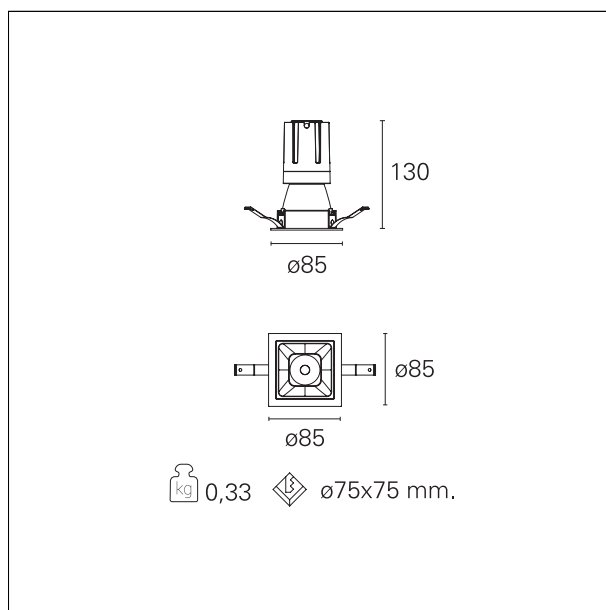

Nemo Comfort - squared

RTL27146 - white ring / matt reflector - 15 W / 2700 K / CRI > 90

DESCRIZIONE

Nemo Comfort è la soluzione ideale per le installazioni che devono garantire il massimo comfort visivo; grazie al suo cut off a 48° e alla sua gamma di riflettori satinati, la versione Comfort della serie Nemo garantisce il massimo controllo dell'abbagliamento diretto. I moduli illuminanti sono tutti equipaggiati con led di ultima generazione con CRI > 90 e SDCM < 3. I riflettori secondari intercambiabili disponibili in quattro diverse finiture satiniate permettono di caratterizzare esteticamente l'impianto anche successivamente alla prima installazione senza alterare la performance illuminotecnica. Il cavetto di sicurezza in dotazione evita la caduta accidentale e il sistema di connessione al driver di tipo "fast plug" permette un'installazione rapida e sicura.

switch On / Off

CARATTERISTICHE APPARECCHIO

tipo di installazione	Trimmed
materiale	Alluminio
colore	Bianco / Argento
	Opaco
potenza	15 W
lumen output - emissione diretta	1349 lm
lumen output - emissione totale	1349 lm
efficacia	90 lm/W
dimensioni	85 x 85 mm.
peso netto	0,33 kg.

RTL27146 - white ring / matt reflector - 15 W / 2700 K / CRI > 90

IP vano ottico	IP40
IP vano incassato	IP40
IK	IK02

DIMENSIONI FORO D'INCASSO

a x b foro incasso **75 x 75 mm.**

CLASSIFICAZIONE ENERGETICA

RTL27146 - white ring / matt reflector - 15 W / 2700 K / CRI > 90

ottica	24°
apertura di fascio - diretta	24°
UGR	≤ 17
cut-off	48°

FOTOMETRIA

GARANZIA

periodo **5 years**