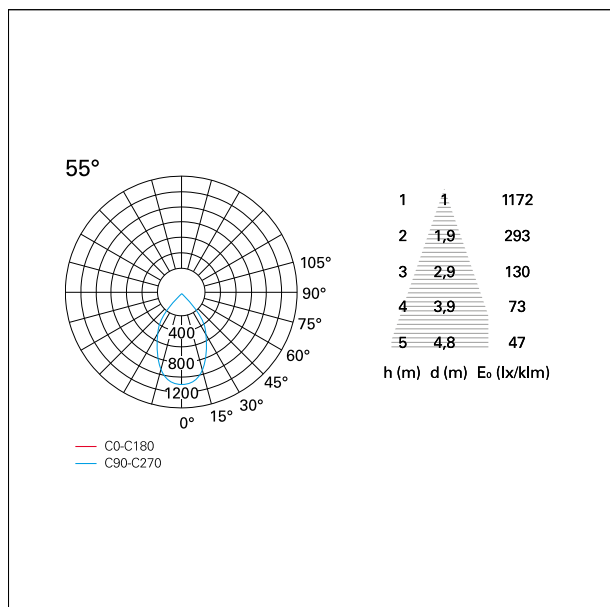

switch On / Off

CARATTERISTICHE APPARECCHIO

tipo di installazione	Trimmed
materiale	Alluminio
colore	Bianco / Argento
	Opaco
potenza	15 W
lumen output - emissione diretta	1369 lm
lumen output - emissione totale	1369 lm
efficacia	91 lm/W
dimensioni	85 x 85 mm.
peso netto	0,33 kg.

RTL27148 - white ring / matt reflector - 15 W / 2700 K / CRI > 90

IP vano ottico	IP40
IP vano incassato	IP40
IK	IK02

DIMENSIONI FORO D'INCASSO

a x b foro incasso **75 x 75 mm.**

CLASSIFICAZIONE ENERGETICA

CARATTERISTICHE DRIVER

tipo di alimentatore	On / Off
fattore di potenza	> 0,9
temperatura di esercizio	-20°C ÷ 45°C

CARATTERISTICHE ILLUMINOTECNICHE

tipo di emissione	Diretta
effetto luminoso	Proiettato

Nemo Comfort - squared

RTL27148 - white ring / matt reflector - 15 W / 2700 K / CRI > 90

ottica	55°
apertura di fascio - diretta	55°
UGR	≤ 19
cut-off	48°

FOTOMETRIA

GARANZIA

periodo **5 years**