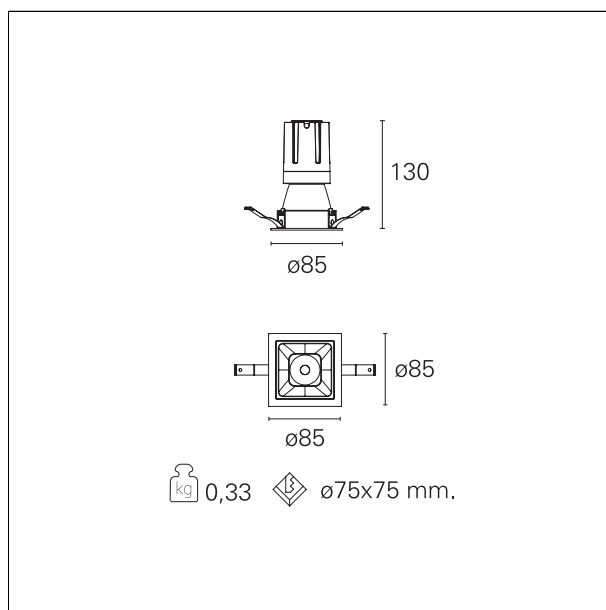

Nemo Comfort - squared

RTL27148 - white ring / matt reflector - 15 W / 2700 K / CRI > 90

DESCRIZIONE

Nemo Comfort è la soluzione ideale per le installazioni che devono garantire il massimo comfort visivo; grazie al suo cut off a 48° e alla sua gamma di riflettori satinati, la versione Comfort della serie Nemo garantisce il massimo controllo dell'abbagliamento diretto. I moduli illuminanti sono tutti equipaggiati con led di ultima generazione con CRI > 90 e SDCM < 3. I riflettori secondari intercambiabili disponibili in quattro diverse finiture satiniate permettono di caratterizzare esteticamente l'impianto anche successivamente alla prima installazione senza alterare la performance illuminotecnica. Il cavetto di sicurezza in dotazione evita la caduta accidentale e il sistema di connessione al driver di tipo "fast plug" permette un'installazione rapida e sicura.

switch On / Off

CARATTERISTICHE APPARECCHIO

tipo di installazione	Trimmed
materiale	Alluminio
colore	Bianco / Argento
	Opaco
potenza	15 W
lumen output - emissione diretta	1369 lm
lumen output - emissione totale	1369 lm
efficacia	91 lm/W
dimensioni	85 x 85 mm.
peso netto	0,33 kg.

RTL27148 - white ring / matt reflector - 15 W / 2700 K / CRI > 90

IP vano ottico	IP40
IP vano incassato	IP40
IK	IK02

DIMENSIONI FORO D'INCASSO

a x b foro incasso **75 x 75 mm.**

CLASSIFICAZIONE ENERGETICA

RTL27148 - white ring / matt reflector - 15 W / 2700 K / CRI > 90

ottica	55°
apertura di fascio - diretta	55°
UGR	≤ 19
cut-off	48°

FOTOMETRIA

GARANZIA

periodo **5 years**