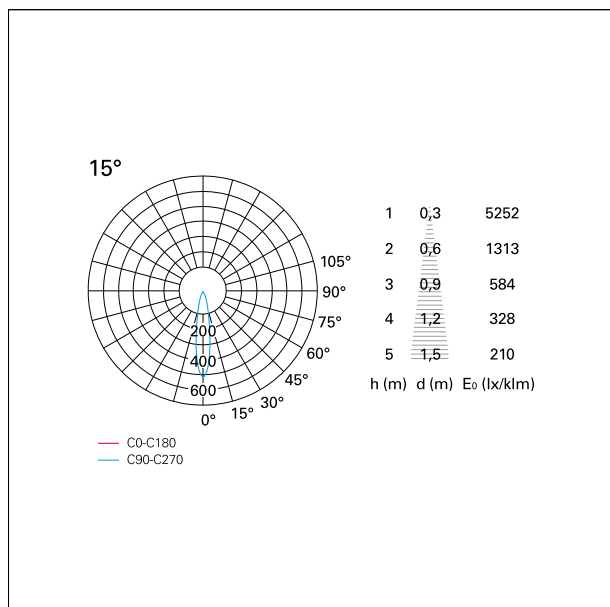

Nemo Comfort - squared

RTL27149DM - white ring / matt reflector - 24 W / 2700 K / CRI > 90

ottica	15°
apertura di fascio - diretta	15°
UGR	≤ 17
cut-off	48°

FOTOMETRIA

GARANZIA

periodo **5 years**