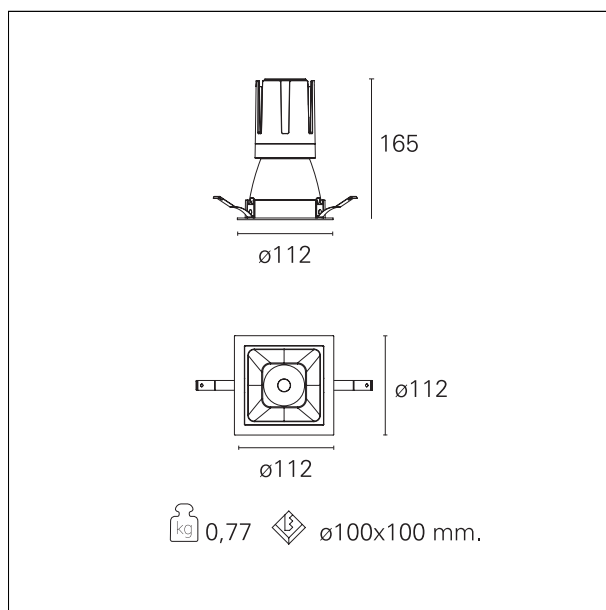

Nemo Comfort - squared

RTL27149DM - white ring / matt reflector - 24 W / 2700 K / CRI > 90

DESCRIZIONE

Nemo Comfort è la soluzione ideale per le installazioni che devono garantire il massimo comfort visivo; grazie al suo cut off a 48° e alla sua gamma di riflettori satinati, la versione Comfort della serie Nemo garantisce il massimo controllo dell'abbagliamento diretto. I moduli illuminanti sono tutti equipaggiati con led di ultima generazione con CRI > 90 e SDCM < 3. I riflettori secondari intercambiabili disponibili in quattro diverse finiture satinare permettono di caratterizzare esteticamente l'impianto anche successivamente alla prima installazione senza alterare la performance illuminotecnica. Il cavetto di sicurezza in dotazione evita la caduta accidentale e il sistema di connessione al driver di tipo "fast plug" permette un'installazione rapida e sicura.

switch 1...10V / Push

CARATTERISTICHE APPARECCHIO

tipo di installazione	Trimmed
materiale	Alluminio
colore	Bianco / Argento Opaco
potenza	24 W
lumen output - emissione diretta	2054 lm
lumen output - emissione totale	2054 lm
efficacia	86 lm/W
dimensioni	112 x 112 mm.
peso netto	0,77 kg.

RTL27149DM - white ring / matt reflector - 24 W / 2700 K / CRI > 90

IP vano ottico	IP40
IP vano incassato	IP40
IK	IK02

DIMENSIONI FORO D'INCASSO

a x b foro incasso **110 x 110 mm.**

CLASSIFICAZIONE ENERGETICA