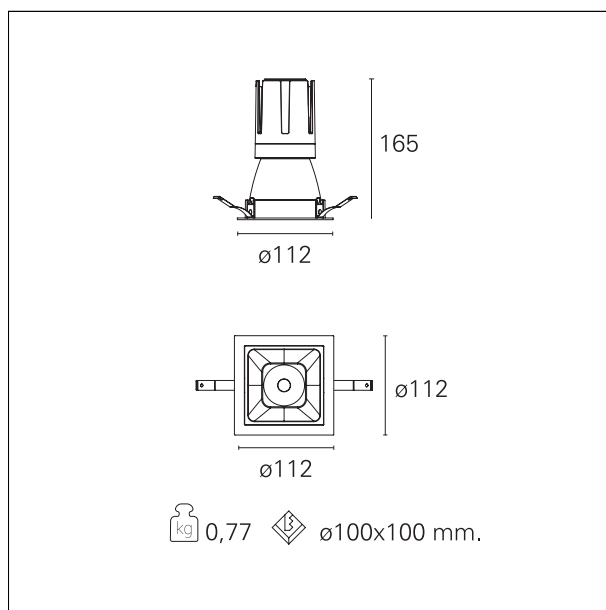

Nemo Comfort - squared

RTL27149PD - white ring / matt reflector - 24 W / 2700 K / CRI > 90

DESCRIZIONE

Nemo Comfort è la soluzione ideale per le installazioni che devono garantire il massimo comfort visivo; grazie al suo cut off a 48° e alla sua gamma di riflettori satinati, la versione Comfort della serie Nemo garantisce il massimo controllo dell'abbagliamento diretto. I moduli illuminanti sono tutti equipaggiati con led di ultima generazione con CRI > 90 e SDCM < 3. I riflettori secondari intercambiabili disponibili in quattro diverse finiture satiniate permettono di caratterizzare esteticamente l'impianto anche successivamente alla prima installazione senza alterare la performance illuminotecnica. Il cavetto di sicurezza in dotazione evita la caduta accidentale e il sistema di connessione al driver di tipo "fast plug" permette un'installazione rapida e sicura.

switch

Pan Digital

CARATTERISTICHE APPARECCHIO

tipo di installazione	Trimmed
materiale	Alluminio
colore	Bianco / Argento Opaco
potenza	24 W
lumen output - emissione diretta	2054 lm
lumen output - emissione totale	2054 lm
efficacia	86 lm/W
dimensioni	112 x 112 mm.
peso netto	0,77 kg.

RTL27149PD - white ring / matt reflector - 24 W / 2700 K / CRI > 90

IP vano ottico	IP40
IP vano incassato	IP40
IK	IK02

DIMENSIONI FORO D'INCASSO

a x b foro incasso **110 x 110 mm.**

CLASSIFICAZIONE ENERGETICA