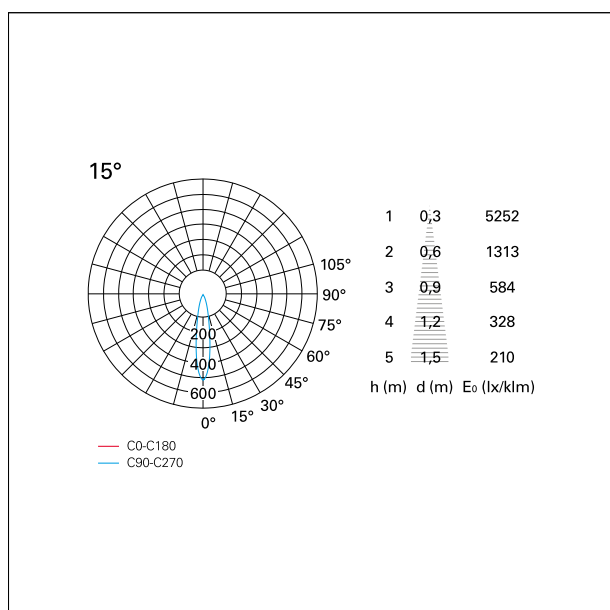

Nemo Comfort - squared

RTL27149PD - white ring / matt reflector - 24 W / 2700 K / CRI > 90

ottica	15°
apertura di fascio - diretta	15°
UGR	≤ 17
cut-off	48°

FOTOMETRIA

GARANZIA

periodo **5 years**