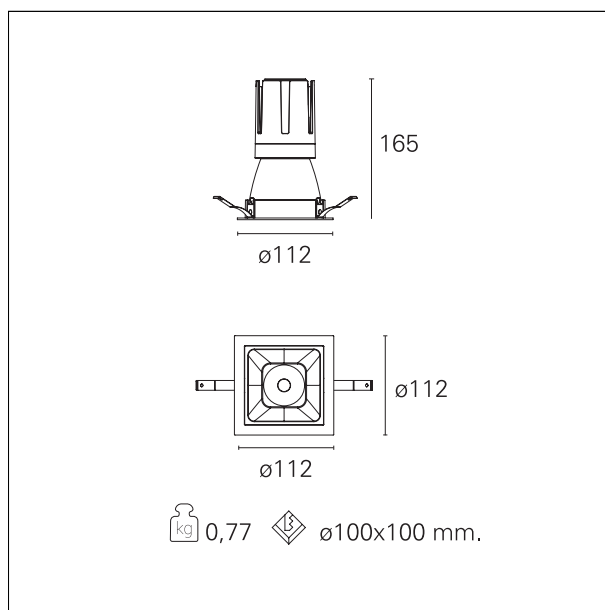

Nemo Comfort - squared

RTL27150DM - white ring / matt reflector - 24 W / 2700 K / CRI > 90

DESCRIZIONE

Nemo Comfort è la soluzione ideale per le installazioni che devono garantire il massimo comfort visivo; grazie al suo cut off a 48° e alla sua gamma di riflettori satinati, la versione Comfort della serie Nemo garantisce il massimo controllo dell'abbagliamento diretto. I moduli illuminanti sono tutti equipaggiati con led di ultima generazione con CRI > 90 e SDCM < 3. I riflettori secondari intercambiabili disponibili in quattro diverse finiture satiniate permettono di caratterizzare esteticamente l'impianto anche successivamente alla prima installazione senza alterare la performance illuminotecnica. Il cavetto di sicurezza in dotazione evita la caduta accidentale e il sistema di connessione al driver di tipo "fast plug" permette un'installazione rapida e sicura.

switch 1...10V / Push

CARATTERISTICHE APPARECCHIO

tipo di installazione	Trimmed
materiale	Alluminio
colore	Bianco / Argento Opaco
potenza	24 W
lumen output - emissione diretta	2062 lm
lumen output - emissione totale	2062 lm
efficacia	86 lm/W
dimensioni	112 x 112 mm.
peso netto	0,77 kg.

RTL27150DM - white ring / matt reflector - 24 W / 2700 K / CRI > 90

IP vano ottico	IP40
IP vano incassato	IP40
IK	IK02

DIMENSIONI FORO D'INCASSO

a x b foro incasso **110 x 110 mm.**

CLASSIFICAZIONE ENERGETICA