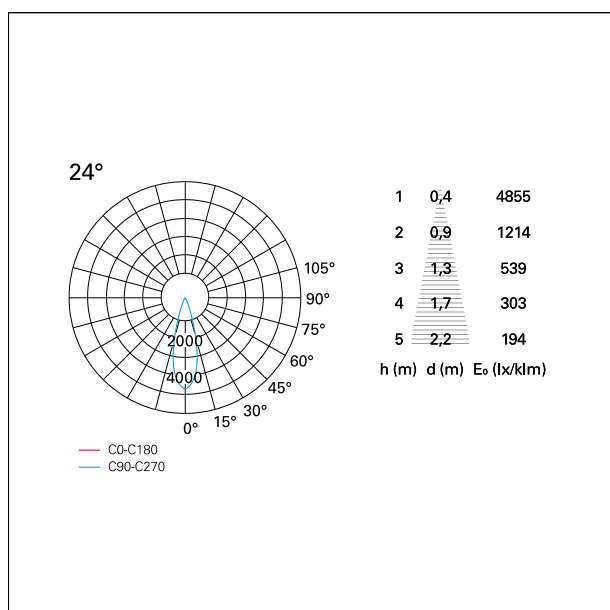

Nemo Comfort - squared

RTL27150PD - white ring / matt reflector - 24 W / 2700 K / CRI > 90

ottica	24°
apertura di fascio - diretta	24°
UGR	≤ 17
cut-off	48°

FOTOMETRIA

GARANZIA

periodo **5 years**