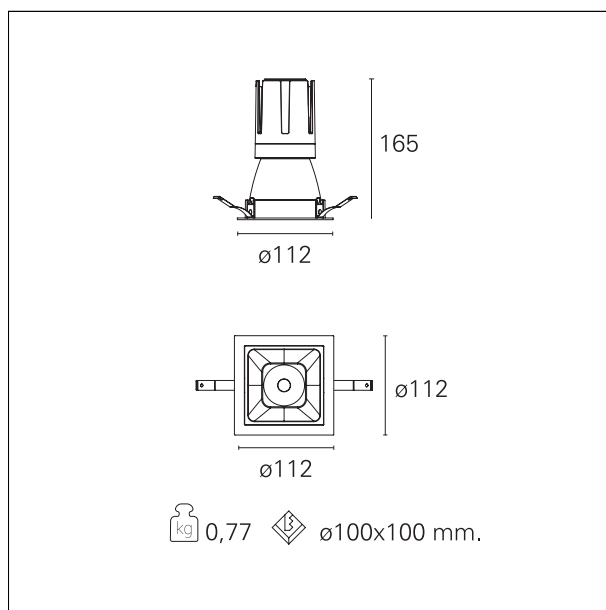

Nemo Comfort - squared

RTL27150PD - white ring / matt reflector - 24 W / 2700 K / CRI > 90

DESCRIZIONE

Nemo Comfort è la soluzione ideale per le installazioni che devono garantire il massimo comfort visivo; grazie al suo cut off a 48° e alla sua gamma di riflettori satinati, la versione Comfort della serie Nemo garantisce il massimo controllo dell'abbagliamento diretto. I moduli illuminanti sono tutti equipaggiati con led di ultima generazione con CRI > 90 e SDCM < 3. I riflettori secondari intercambiabili disponibili in quattro diverse finiture satiniate permettono di caratterizzare esteticamente l'impianto anche successivamente alla prima installazione senza alterare la performance illuminotecnica. Il cavetto di sicurezza in dotazione evita la caduta accidentale e il sistema di connessione al driver di tipo "fast plug" permette un'installazione rapida e sicura.

switch

Pan Digital

CARATTERISTICHE APPARECCHIO

tipo di installazione	Trimmed
materiale	Alluminio
colore	Bianco / Argento Opaco
potenza	24 W
lumen output - emissione diretta	2062 lm
lumen output - emissione totale	2062 lm
efficacia	86 lm/W
dimensioni	112 x 112 mm.
peso netto	0,77 kg.

RTL27150PD - white ring / matt reflector - 24 W / 2700 K / CRI > 90

IP vano ottico	IP40
IP vano incassato	IP40
IK	IK02

DIMENSIONI FORO D'INCASSO

a x b foro incasso **110 x 110 mm.**

CLASSIFICAZIONE ENERGETICA