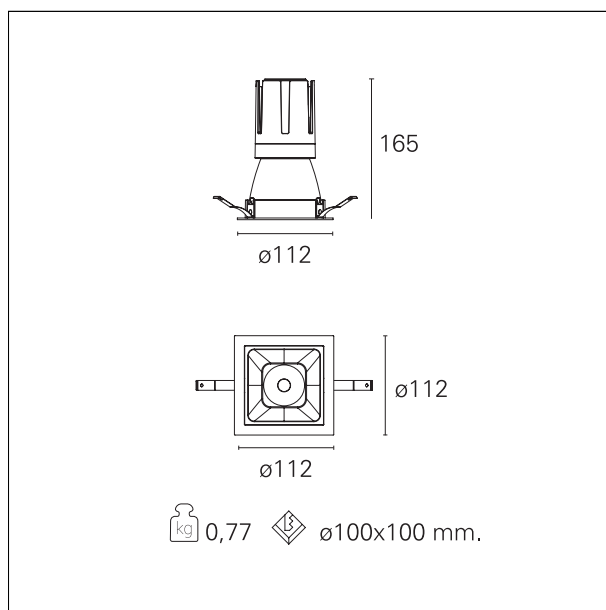

#### CARATTERISTICHE APPARECCHIO

tipo di installazione	Trimmed
materiale	Alluminio
colore	Bianco / Argento Opaco
potenza	24 W
lumen output - emissione diretta	2076 lm
lumen output - emissione totale	2076 lm
efficacia	87 lm/W
dimensioni	112 x 112 mm.
peso netto	0,77 kg.

### DIMENSIONI FORO D'INCASSO

a x b foro incasso **110 x 110 mm.**