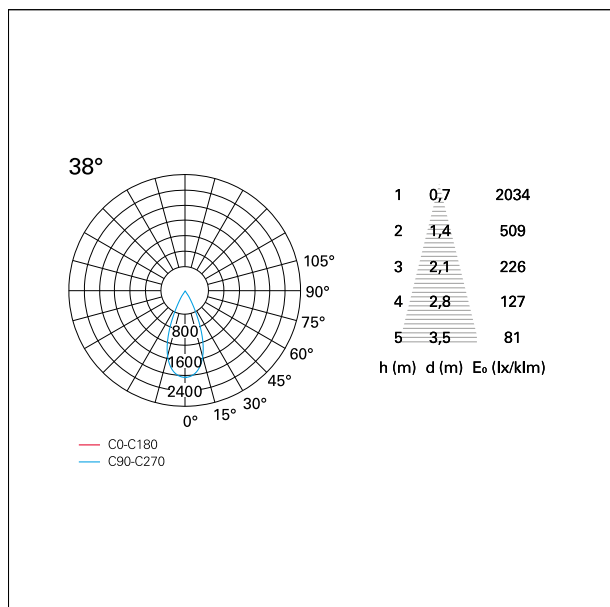

#### CARATTERISTICHE APPARECCHIO

tipo di installazione	Trimmed
materiale	Alluminio
colore	Bianco / Argento Opaco
potenza	24 W
lumen output - emissione diretta	2076 lm
lumen output - emissione totale	2076 lm
efficacia	87 lm/W
dimensioni	112 x 112 mm.
peso netto	0,77 kg.

### DIMENSIONI FORO D'INCASSO

a x b foro incasso **110 x 110 mm.**

### CARATTERISTICHE ILLUMINOTECNICHE

tipo di emissione	Diretta
effetto luminoso	Proiettato

### FOTOMETRIA