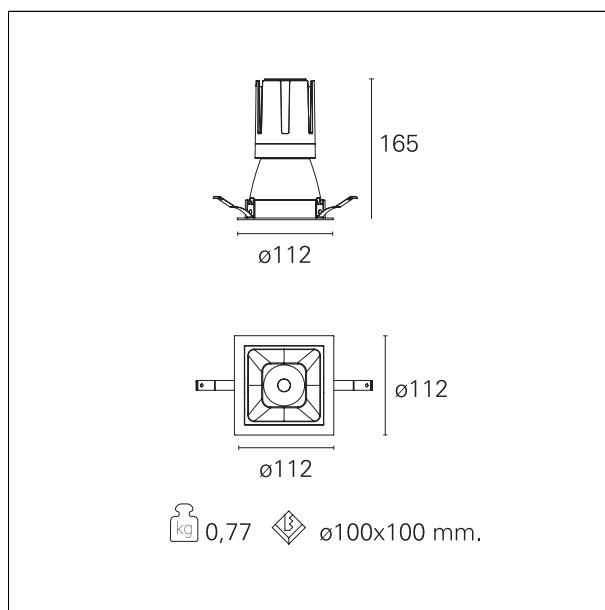

Nemo Comfort - squared

RTL27152CA - white ring / matt reflector - 24 W / 2700 K / CRI > 90

DESCRIZIONE

Nemo Comfort è la soluzione ideale per le installazioni che devono garantire il massimo comfort visivo; grazie al suo cut off a 48° e alla sua gamma di riflettori satinati, la versione Comfort della serie Nemo garantisce il massimo controllo dell'abbagliamento diretto. I moduli illuminanti sono tutti equipaggiati con led di ultima generazione con CRI > 90 e SDCM < 3. I riflettori secondari intercambiabili disponibili in quattro diverse finiture satiniate permettono di caratterizzare esteticamente l'impianto anche successivamente alla prima installazione senza alterare la performance illuminotecnica. Il cavetto di sicurezza in dotazione evita la caduta accidentale e il sistema di connessione al driver di tipo "fast plug" permette un'installazione rapida e sicura.

switch

Casambi

CARATTERISTICHE APPARECCHIO

tipo di installazione	Trimmed
materiale	Alluminio
colore	Bianco / Argento Opaco
potenza	24 W
lumen output - emissione diretta	2090 lm
lumen output - emissione totale	2090 lm
efficacia	87 lm/W
dimensioni	112 x 112 mm.
peso netto	0,77 kg.

RTL27152CA - white ring / matt reflector - 24 W / 2700 K / CRI > 90

IP vano ottico	IP40
IP vano incassato	IP40
IK	IK02

DIMENSIONI FORO D'INCASSO

a x b foro incasso **110 x 110 mm.**

CLASSIFICAZIONE ENERGETICA

RTL27152CA - white ring / matt reflector - 24 W / 2700 K / CRI > 90

ottica	55°
apertura di fascio - diretta	55°
UGR	≤ 19
cut-off	48°

FOTOMETRIA

GARANZIA

periodo **5 years**