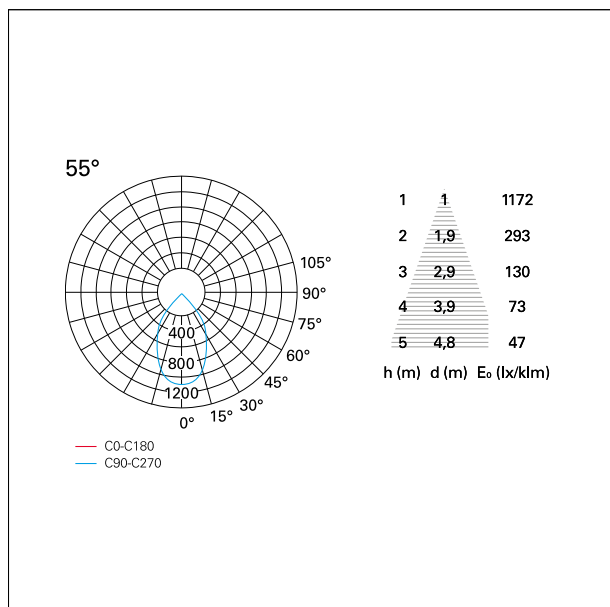

switch

Casambi

CARATTERISTICHE APPARECCHIO

tipo di installazione	Trimmed
materiale	Alluminio
colore	Bianco / Argento Opaco
potenza	24 W
lumen output - emissione diretta	2090 lm
lumen output - emissione totale	2090 lm
efficacia	87 lm/W
dimensioni	112 x 112 mm.
peso netto	0,77 kg.

RTL27152CA - white ring / matt reflector - 24 W / 2700 K / CRI > 90

IP vano ottico	IP40
IP vano incassato	IP40
IK	IK02

DIMENSIONI FORO D'INCASSO

a x b foro incasso **110 x 110 mm.**

CLASSIFICAZIONE ENERGETICA

RTL27152CA - white ring / matt reflector - 24 W / 2700 K / CRI > 90

ottica	55°
apertura di fascio - diretta	55°
UGR	≤ 19
cut-off	48°

FOTOMETRIA

GARANZIA

periodo **5 years**