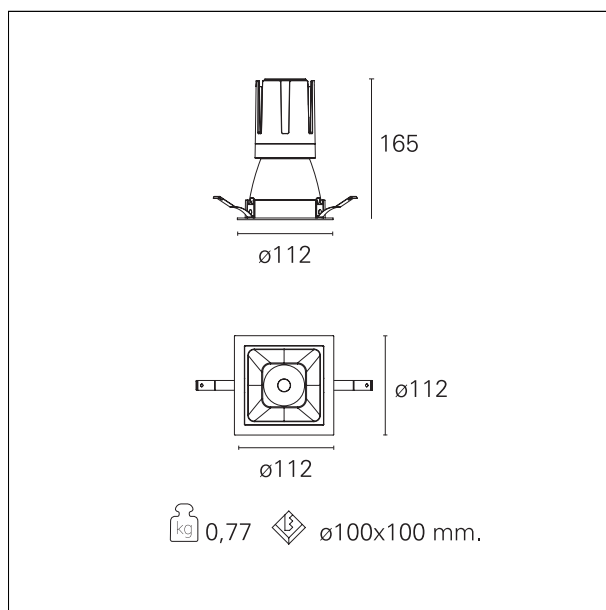

Nemo Comfort - squared

RTL27152DM - white ring / matt reflector - 24 W / 2700 K / CRI > 90

DESCRIZIONE

Nemo Comfort è la soluzione ideale per le installazioni che devono garantire il massimo comfort visivo; grazie al suo cut off a 48° e alla sua gamma di riflettori satinati, la versione Comfort della serie Nemo garantisce il massimo controllo dell'abbagliamento diretto. I moduli illuminanti sono tutti equipaggiati con led di ultima generazione con CRI > 90 e SDCM < 3. I riflettori secondari intercambiabili disponibili in quattro diverse finiture satiniate permettono di caratterizzare esteticamente l'impianto anche successivamente alla prima installazione senza alterare la performance illuminotecnica. Il cavetto di sicurezza in dotazione evita la caduta accidentale e il sistema di connessione al driver di tipo "fast plug" permette un'installazione rapida e sicura.

switch 1...10V / Push

CARATTERISTICHE APPARECCHIO

tipo di installazione	Trimmed
materiale	Alluminio
colore	Bianco / Argento Opaco
potenza	24 W
lumen output - emissione diretta	2090 lm
lumen output - emissione totale	2090 lm
efficacia	87 lm/W
dimensioni	112 x 112 mm.
peso netto	0,77 kg.

RTL27152DM - white ring / matt reflector - 24 W / 2700 K / CRI > 90

IP vano ottico	IP40
IP vano incassato	IP40
IK	IK02

DIMENSIONI FORO D'INCASSO

a x b foro incasso **110 x 110 mm.**

CLASSIFICAZIONE ENERGETICA