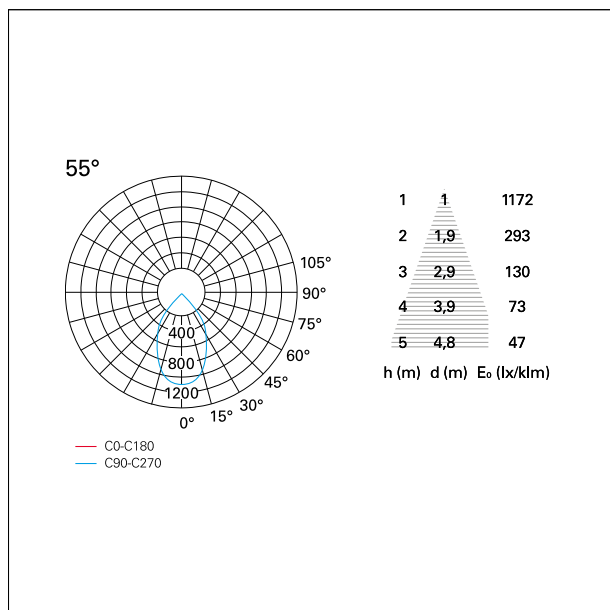

Nemo Comfort - squared

RTL27152DM - white ring / matt reflector - 24 W / 2700 K / CRI > 90

ottica	55°
apertura di fascio - diretta	55°
UGR	≤ 19
cut-off	48°

FOTOMETRIA

GARANZIA

periodo **5 years**