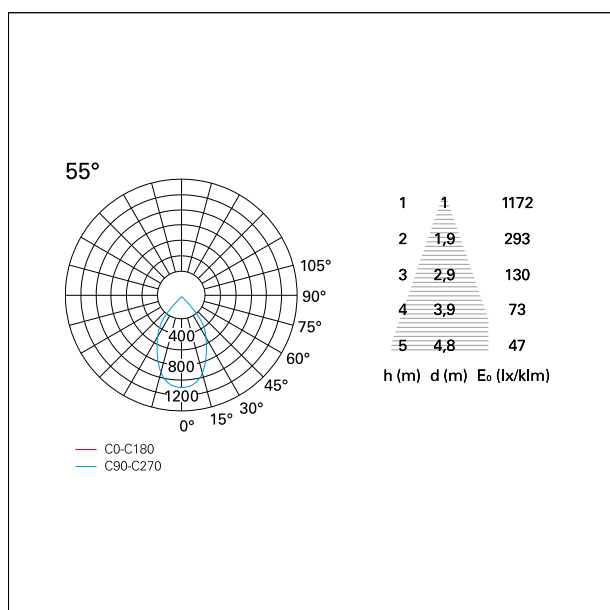

switch On / Off

CARATTERISTICHE APPARECCHIO

tipo di installazione	Trimmed
materiale	Alluminio
colore	Bianco / Argento Opaco
potenza	24 W
lumen output - emissione diretta	2090 lm
lumen output - emissione totale	2090 lm
efficacia	87 lm/W
dimensioni	112 x 112 mm.
peso netto	0,77 kg.

RTL27152 - white ring / matt reflector - 24 W / 2700 K / CRI > 90

IP vano ottico	IP40
IP vano incassato	IP40
IK	IK02

DIMENSIONI FORO D'INCASSO

a x b foro incasso **110 x 110 mm.**

CLASSIFICAZIONE ENERGETICA

RTL27152 - white ring / matt reflector - 24 W / 2700 K / CRI > 90

ottica	55°
apertura di fascio - diretta	55°
UGR	≤ 19
cut-off	48°

FOTOMETRIA

GARANZIA

periodo **5 years**