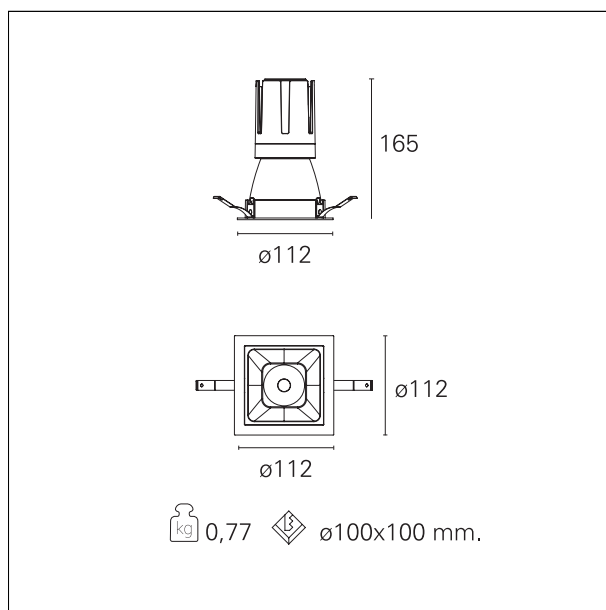

Nemo Comfort - squared

RTL27152 - white ring / matt reflector - 24 W / 2700 K / CRI > 90

DESCRIZIONE

Nemo Comfort è la soluzione ideale per le installazioni che devono garantire il massimo comfort visivo; grazie al suo cut off a 48° e alla sua gamma di riflettori satinati, la versione Comfort della serie Nemo garantisce il massimo controllo dell'abbagliamento diretto. I moduli illuminanti sono tutti equipaggiati con led di ultima generazione con CRI > 90 e SDCM < 3. I riflettori secondari intercambiabili disponibili in quattro diverse finiture satiniate permettono di caratterizzare esteticamente l'impianto anche successivamente alla prima installazione senza alterare la performance illuminotecnica. Il cavetto di sicurezza in dotazione evita la caduta accidentale e il sistema di connessione al driver di tipo "fast plug" permette un'installazione rapida e sicura.

switch On / Off

CARATTERISTICHE APPARECCHIO

tipo di installazione	Trimmed
materiale	Alluminio
colore	Bianco / Argento Opaco
potenza	24 W
lumen output - emissione diretta	2090 lm
lumen output - emissione totale	2090 lm
efficacia	87 lm/W
dimensioni	112 x 112 mm.
peso netto	0,77 kg.

RTL27152 - white ring / matt reflector - 24 W / 2700 K / CRI > 90

IP vano ottico	IP40
IP vano incassato	IP40
IK	IK02

DIMENSIONI FORO D'INCASSO

a x b foro incasso **110 x 110 mm.**

CLASSIFICAZIONE ENERGETICA

RTL27152 - white ring / matt reflector - 24 W / 2700 K / CRI > 90

ottica	55°
apertura di fascio - diretta	55°
UGR	≤ 19
cut-off	48°

FOTOMETRIA

GARANZIA

periodo **5 years**