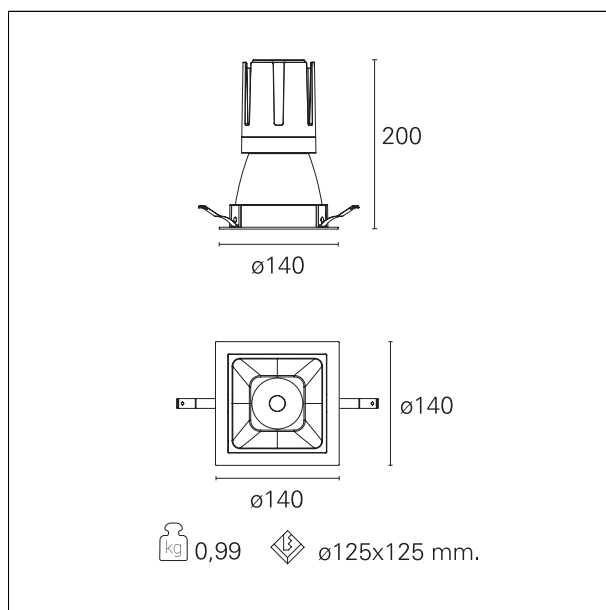

Nemo Comfort - squared

RTL27153DM - white ring / matt reflector - 33 W / 2700 K / CRI > 90

DESCRIZIONE

Nemo Comfort è la soluzione ideale per le installazioni che devono garantire il massimo comfort visivo; grazie al suo cut off a 48° e alla sua gamma di riflettori satinati, la versione Comfort della serie Nemo garantisce il massimo controllo dell'abbagliamento diretto. I moduli illuminanti sono tutti equipaggiati con led di ultima generazione con CRI > 90 e SDCM < 3. I riflettori secondari intercambiabili disponibili in quattro diverse finiture satiniate permettono di caratterizzare esteticamente l'impianto anche successivamente alla prima installazione senza alterare la performance illuminotecnica. Il cavetto di sicurezza in dotazione evita la caduta accidentale e il sistema di connessione al driver di tipo "fast plug" permette un'installazione rapida e sicura.

switch 1...10V / Push

CARATTERISTICHE APPARECCHIO

tipo di installazione	Trimmed
materiale	Alluminio
colore	Bianco / Argento Opaco
potenza	33 W
lumen output - emissione diretta	2926 lm
lumen output - emissione totale	2926 lm
efficacia	89 lm/W
dimensioni	140 x 140 mm.
peso netto	0,99 kg.

RTL27153DM - white ring / matt reflector - 33 W / 2700 K / CRI > 90

IP vano ottico	IP40
IP vano incassato	IP40
IK	IK02

DIMENSIONI FORO D'INCASSO

a x b foro incasso **125 x 125 mm.**

CLASSIFICAZIONE ENERGETICA