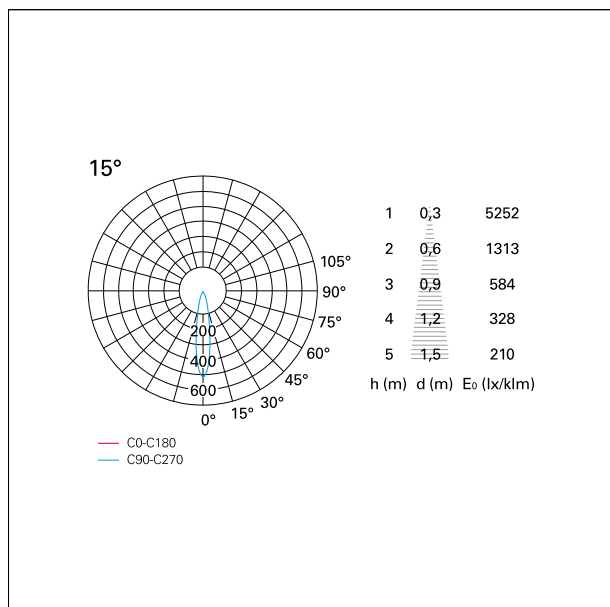

Nemo Comfort - squared

RTL27153DM - white ring / matt reflector - 33 W / 2700 K / CRI > 90

ottica	15°
apertura di fascio - diretta	15°
UGR	≤ 17
cut-off	48°

FOTOMETRIA

GARANZIA

periodo **5 years**