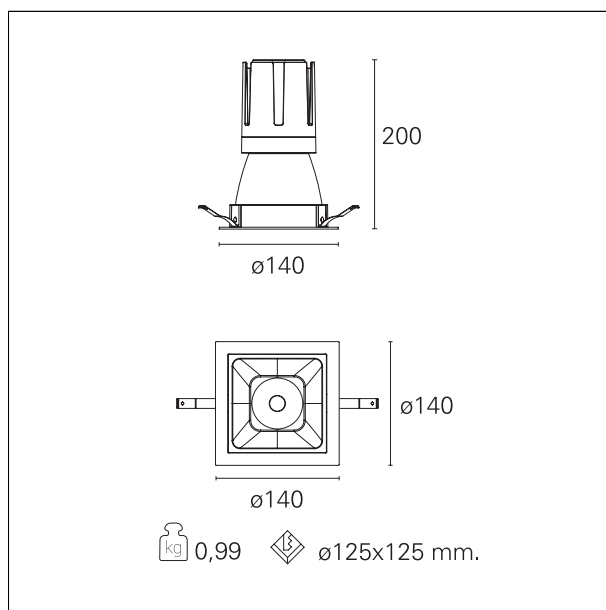

Nemo Comfort - squared

RTL27153 - white ring / matt reflector - 33 W / 2700 K / CRI > 90

DESCRIZIONE

Nemo Comfort è la soluzione ideale per le installazioni che devono garantire il massimo comfort visivo; grazie al suo cut off a 48° e alla sua gamma di riflettori satinati, la versione Comfort della serie Nemo garantisce il massimo controllo dell'abbagliamento diretto. I moduli illuminanti sono tutti equipaggiati con led di ultima generazione con CRI > 90 e SDCM < 3. I riflettori secondari intercambiabili disponibili in quattro diverse finiture satinata permettono di caratterizzare esteticamente l'impianto anche successivamente alla prima installazione senza alterare la performance illuminotecnica. Il cavetto di sicurezza in dotazione evita la caduta accidentale e il sistema di connessione al driver di tipo "fast plug" permette un'installazione rapida e sicura.

switch On / Off

CARATTERISTICHE APPARECCHIO

tipo di installazione	Trimmed
materiale	Alluminio
colore	Bianco / Argento Opaco
potenza	33 W
lumen output - emissione diretta	2926 lm
lumen output - emissione totale	2926 lm
efficacia	89 lm/W
dimensioni	140 x 140 mm.
peso netto	0,99 kg.

RTL27153 - white ring / matt reflector - 33 W / 2700 K / CRI > 90

IP vano ottico	IP40
IP vano incassato	IP40
IK	IK02

DIMENSIONI FORO D'INCASSO

a x b foro incasso **125 x 125 mm.**

CLASSIFICAZIONE ENERGETICA

RTL27153 - white ring / matt reflector - 33 W / 2700 K / CRI > 90

ottica	15°
apertura di fascio - diretta	15°
UGR	≤ 17
cut-off	48°

FOTOMETRIA

GARANZIA

periodo **5 years**