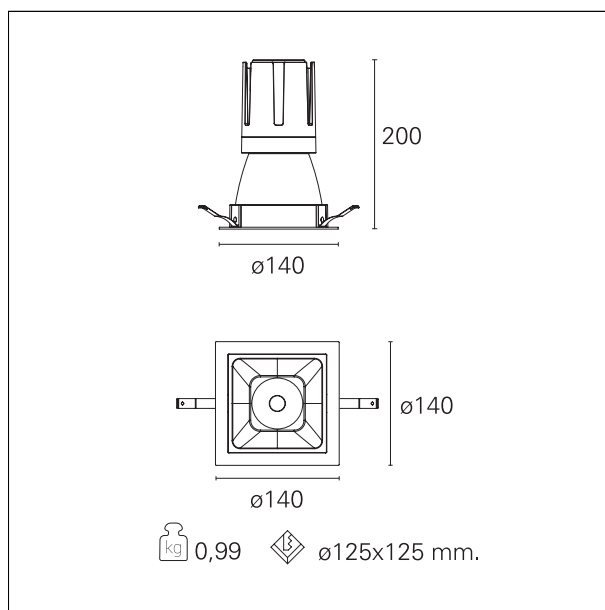

Nemo Comfort - squared

RTL27154DM - white ring / matt reflector - 33 W / 2700 K / CRI > 90

DESCRIZIONE

Nemo Comfort è la soluzione ideale per le installazioni che devono garantire il massimo comfort visivo; grazie al suo cut off a 48° e alla sua gamma di riflettori satinati, la versione Comfort della serie Nemo garantisce il massimo controllo dell'abbagliamento diretto. I moduli illuminanti sono tutti equipaggiati con led di ultima generazione con CRI > 90 e SDCM < 3. I riflettori secondari intercambiabili disponibili in quattro diverse finiture satiniate permettono di caratterizzare esteticamente l'impianto anche successivamente alla prima installazione senza alterare la performance illuminotecnica. Il cavetto di sicurezza in dotazione evita la caduta accidentale e il sistema di connessione al driver di tipo "fast plug" permette un'installazione rapida e sicura.

switch 1...10V / Push

CARATTERISTICHE APPARECCHIO

tipo di installazione	Trimmed
materiale	Alluminio
colore	Bianco / Argento Opaco
potenza	33 W
lumen output - emissione diretta	2932 lm
lumen output - emissione totale	2932 lm
efficacia	89 lm/W
dimensioni	140 x 140 mm.
peso netto	0,99 kg.

RTL27154DM - white ring / matt reflector - 33 W / 2700 K / CRI > 90

IP vano ottico	IP40
IP vano incassato	IP40
IK	IK02

DIMENSIONI FORO D'INCASSO

a x b foro incasso **125 x 125 mm.**

CLASSIFICAZIONE ENERGETICA