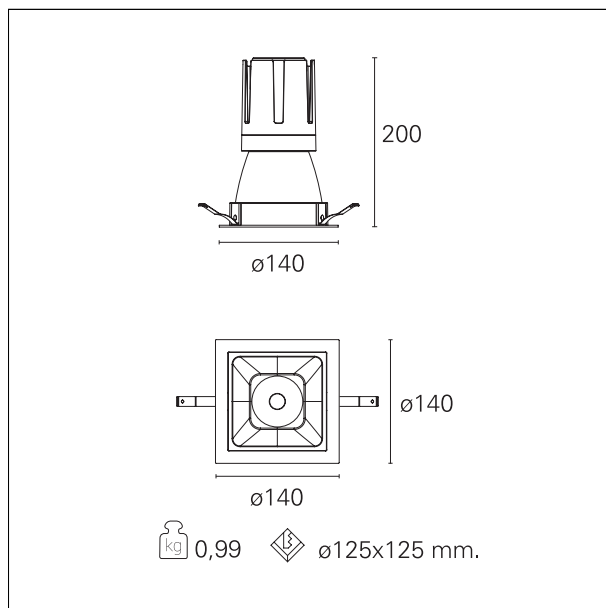

Nemo Comfort - squared

RTL27155CA - white ring / matt reflector - 33 W / 2700 K / CRI > 90

DESCRIZIONE

Nemo Comfort è la soluzione ideale per le installazioni che devono garantire il massimo comfort visivo; grazie al suo cut off a 48° e alla sua gamma di riflettori satinati, la versione Comfort della serie Nemo garantisce il massimo controllo dell'abbagliamento diretto. I moduli illuminanti sono tutti equipaggiati con led di ultima generazione con CRI > 90 e SDCM < 3. I riflettori secondari intercambiabili disponibili in quattro diverse finiture satiniate permettono di caratterizzare esteticamente l'impianto anche successivamente alla prima installazione senza alterare la performance illuminotecnica. Il cavetto di sicurezza in dotazione evita la caduta accidentale e il sistema di connessione al driver di tipo "fast plug" permette un'installazione rapida e sicura.

switch

Casambi

CARATTERISTICHE APPARECCHIO

tipo di installazione	Trimmed
materiale	Alluminio
colore	Bianco / Argento Opaco
potenza	33 W
lumen output - emissione diretta	2938 lm
lumen output - emissione totale	2938 lm
efficacia	89 lm/W
dimensioni	140 x 140 mm.
peso netto	0,99 kg.

RTL27155CA - white ring / matt reflector - 33 W / 2700 K / CRI > 90

IP vano ottico	IP40
IP vano incassato	IP40
IK	IK02

DIMENSIONI FORO D'INCASSO

a x b foro incasso **125 x 125 mm.**

CLASSIFICAZIONE ENERGETICA

RTL27155CA - white ring / matt reflector - 33 W / 2700 K / CRI > 90

ottica	38°
apertura di fascio - diretta	38°
UGR	≤ 17
cut-off	48°

FOTOMETRIA

GARANZIA

periodo **5 years**