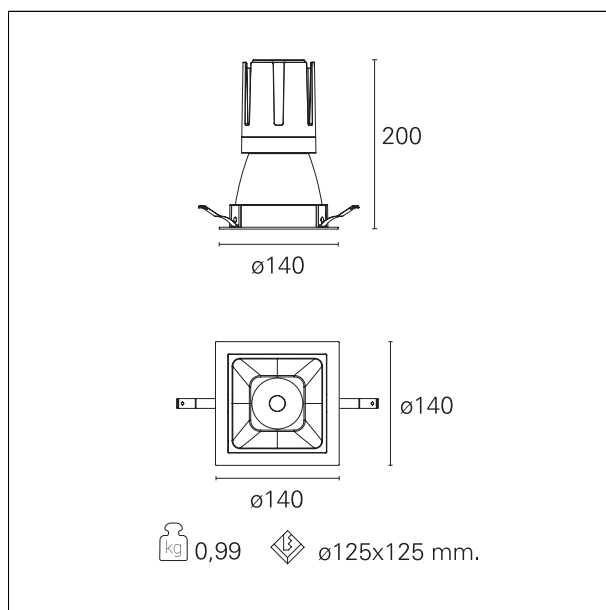

Nemo Comfort - squared

RTL27155DM - white ring / matt reflector - 33 W / 2700 K / CRI > 90

DESCRIZIONE

Nemo Comfort è la soluzione ideale per le installazioni che devono garantire il massimo comfort visivo; grazie al suo cut off a 48° e alla sua gamma di riflettori satinati, la versione Comfort della serie Nemo garantisce il massimo controllo dell'abbagliamento diretto. I moduli illuminanti sono tutti equipaggiati con led di ultima generazione con CRI > 90 e SDCM < 3. I riflettori secondari intercambiabili disponibili in quattro diverse finiture satiniate permettono di caratterizzare esteticamente l'impianto anche successivamente alla prima installazione senza alterare la performance illuminotecnica. Il cavetto di sicurezza in dotazione evita la caduta accidentale e il sistema di connessione al driver di tipo "fast plug" permette un'installazione rapida e sicura.

switch 1...10V / Push

CARATTERISTICHE APPARECCHIO

tipo di installazione	Trimmed
materiale	Alluminio
colore	Bianco / Argento Opaco
potenza	33 W
lumen output - emissione diretta	2938 lm
lumen output - emissione totale	2938 lm
efficacia	89 lm/W
dimensioni	140 x 140 mm.
peso netto	0,99 kg.

RTL27155DM - white ring / matt reflector - 33 W / 2700 K / CRI > 90

IP vano ottico	IP40
IP vano incassato	IP40
IK	IK02

DIMENSIONI FORO D'INCASSO

a x b foro incasso **125 x 125 mm.**

CLASSIFICAZIONE ENERGETICA