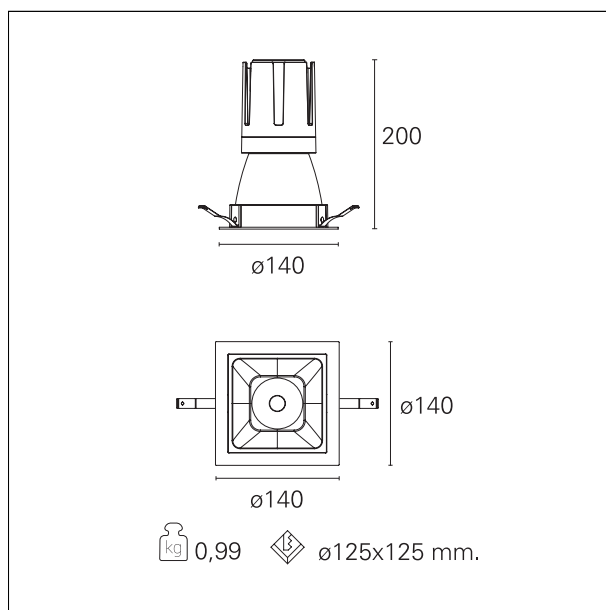

Nemo Comfort - squared

RTL27155PD - white ring / matt reflector - 33 W / 2700 K / CRI > 90

DESCRIZIONE

Nemo Comfort è la soluzione ideale per le installazioni che devono garantire il massimo comfort visivo; grazie al suo cut off a 48° e alla sua gamma di riflettori satinati, la versione Comfort della serie Nemo garantisce il massimo controllo dell'abbagliamento diretto. I moduli illuminanti sono tutti equipaggiati con led di ultima generazione con CRI > 90 e SDCM < 3. I riflettori secondari intercambiabili disponibili in quattro diverse finiture satiniate permettono di caratterizzare esteticamente l'impianto anche successivamente alla prima installazione senza alterare la performance illuminotecnica. Il cavetto di sicurezza in dotazione evita la caduta accidentale e il sistema di connessione al driver di tipo "fast plug" permette un'installazione rapida e sicura.

switch

Pan Digital

CARATTERISTICHE APPARECCHIO

tipo di installazione	Trimmed
materiale	Alluminio
colore	Bianco / Argento Opaco
potenza	33 W
lumen output - emissione diretta	2938 lm
lumen output - emissione totale	2938 lm
efficacia	89 lm/W
dimensioni	140 x 140 mm.
peso netto	0,99 kg.

RTL27155PD - white ring / matt reflector - 33 W / 2700 K / CRI > 90

IP vano ottico	IP40
IP vano incassato	IP40
IK	IK02

DIMENSIONI FORO D'INCASSO

a x b foro incasso **125 x 125 mm.**

CLASSIFICAZIONE ENERGETICA