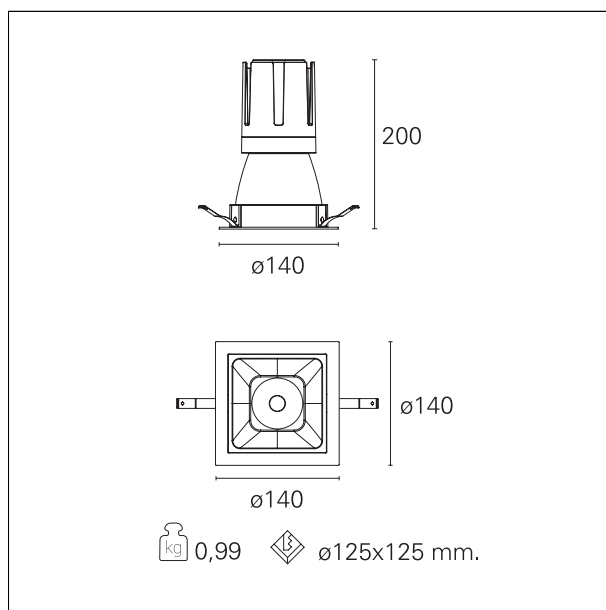

#### CARATTERISTICHE APPARECCHIO

tipo di installazione	Trimmed
materiale	Alluminio
colore	Bianco / Argento Opaco
potenza	33 W
lumen output - emissione diretta	2946 lm
lumen output - emissione totale	2946 lm
efficacia	89 lm/W
dimensioni	140 x 140 mm.
peso netto	0,99 kg.

### DIMENSIONI FORO D'INCASSO

a x b foro incasso **125 x 125 mm.**