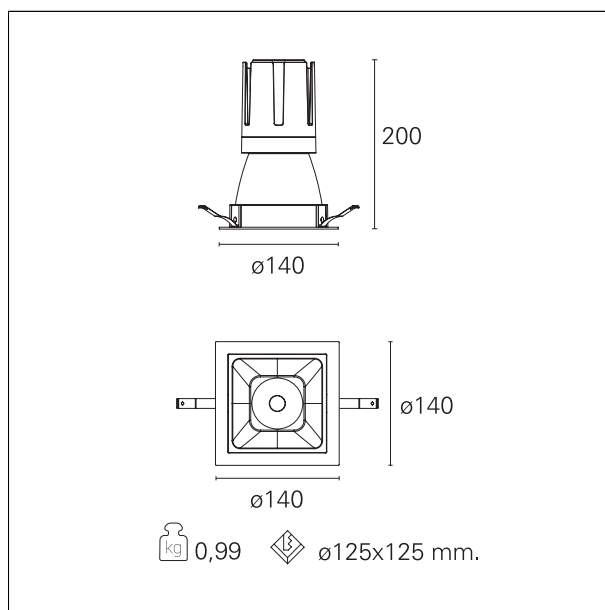

#### CARATTERISTICHE APPARECCHIO

tipo di installazione	Trimmed
materiale	Alluminio
colore	Bianco / Argento Opaco
potenza	33 W
lumen output - emissione diretta	2946 lm
lumen output - emissione totale	2946 lm
efficacia	89 lm/W
dimensioni	140 x 140 mm.
peso netto	0,99 kg.

### DIMENSIONI FORO D'INCASSO

a x b foro incasso **125 x 125 mm.**