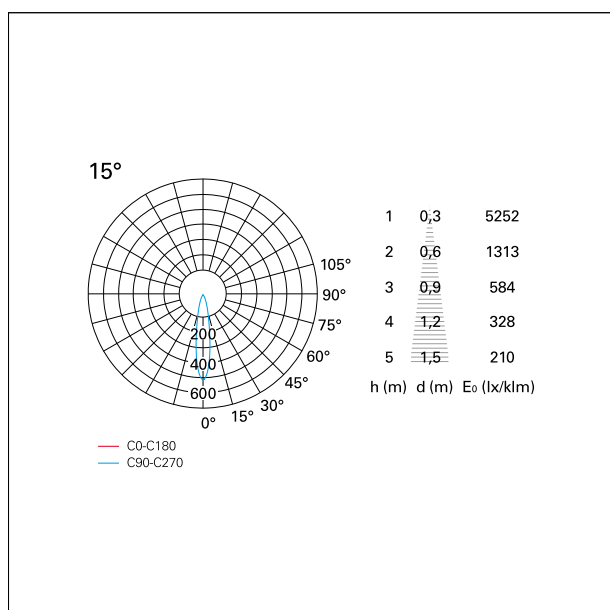

#### CARATTERISTICHE APPARECCHIO

tipo di installazione	Trimmed
materiale	Alluminio
colore	Bianco / Argento Opaco
potenza	42 W
lumen output - emissione diretta	3666 lm
lumen output - emissione totale	3666 lm
efficacia	87 lm/W
dimensioni	165 x 165 mm.
peso netto	1,27 kg.

### DIMENSIONI FORO D'INCASSO

a x b foro incasso **150 x 150 mm.**

### CARATTERISTICHE ILLUMINOTECNICHE

tipo di emissione	Diretta
effetto luminoso	Proiettato

### FOTOMETRIA