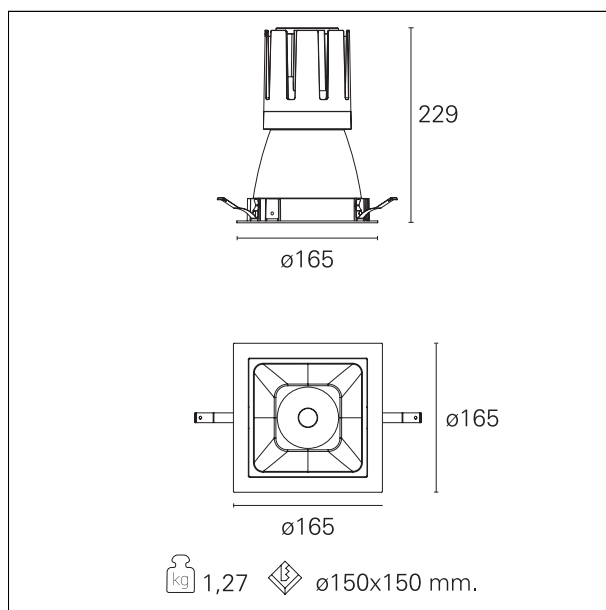

#### CARATTERISTICHE APPARECCHIO

tipo di installazione	Trimmed
materiale	Alluminio
colore	Bianco / Argento Opaco
potenza	42 W
lumen output - emissione diretta	3666 lm
lumen output - emissione totale	3666 lm
efficacia	87 lm/W
dimensioni	165 x 165 mm.
peso netto	1,27 kg.

### DIMENSIONI FORO D'INCASSO

a x b foro incasso **150 x 150 mm.**