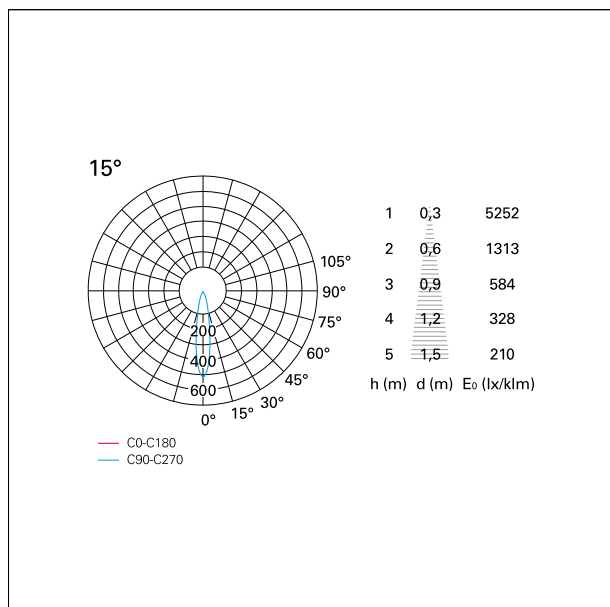

Nemo Comfort - squared

RTL27157DM - white ring / matt reflector - 42 W / 2700 K / CRI > 90

ottica	15°
apertura di fascio - diretta	15°
UGR	≤ 17
cut-off	48°

FOTOMETRIA

GARANZIA

periodo **5 years**