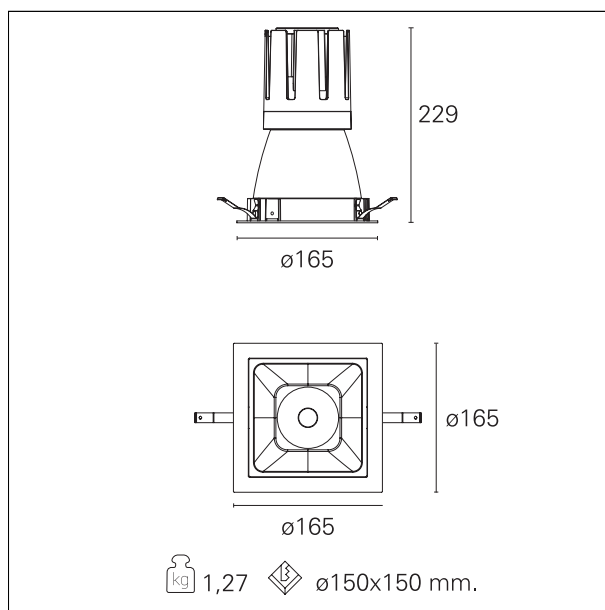

Nemo Comfort - squared

RTL27157DM - white ring / matt reflector - 42 W / 2700 K / CRI > 90

DESCRIZIONE

Nemo Comfort è la soluzione ideale per le installazioni che devono garantire il massimo comfort visivo; grazie al suo cut off a 48° e alla sua gamma di riflettori satinati, la versione Comfort della serie Nemo garantisce il massimo controllo dell'abbagliamento diretto. I moduli illuminanti sono tutti equipaggiati con led di ultima generazione con CRI > 90 e SDCM < 3. I riflettori secondari intercambiabili disponibili in quattro diverse finiture satiniate permettono di caratterizzare esteticamente l'impianto anche successivamente alla prima installazione senza alterare la performance illuminotecnica. Il cavetto di sicurezza in dotazione evita la caduta accidentale e il sistema di connessione al driver di tipo "fast plug" permette un'installazione rapida e sicura.

switch 1...10V / Push

CARATTERISTICHE APPARECCHIO

tipo di installazione	Trimmed
materiale	Alluminio
colore	Bianco / Argento Opaco
potenza	42 W
lumen output - emissione diretta	3666 lm
lumen output - emissione totale	3666 lm
efficacia	87 lm/W
dimensioni	165 x 165 mm.
peso netto	1,27 kg.

CARATTERISTICHE ELETTRICHE

alimentazione	220÷240 V
tipo di alimentazione	1...10V / Push
classe di isolamento	Classe II

CARATTERISTICHE MECCANICHE

IP apparecchio IP40

Nemo Comfort - squared

RTL27157DM - white ring / matt reflector - 42 W / 2700 K / CRI > 90

IP vano ottico	IP40
IP vano incassato	IP40
IK	IK02

DIMENSIONI FORO D'INCASSO

a x b foro incasso **150 x 150 mm.**

CLASSIFICAZIONE ENERGETICA

Questo dispositivo è munito di lampade a LED integrate.

Le lampade di questo dispositivo non sono sostituibili.