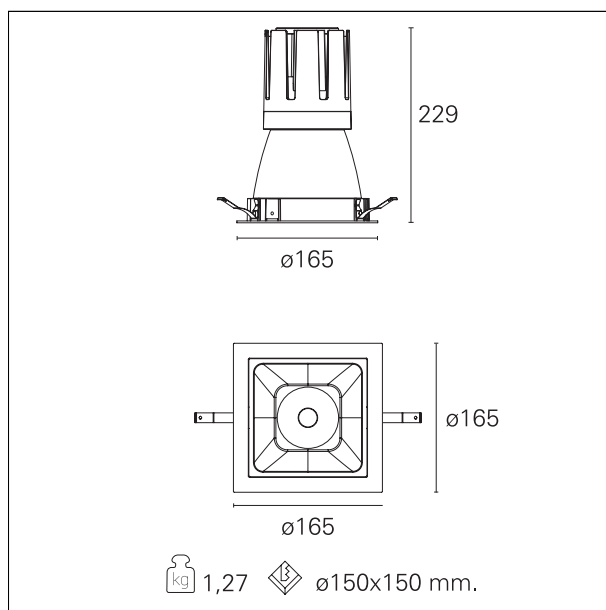

Nemo Comfort - squared

RTL27157 - white ring / matt reflector - 42 W / 2700 K / CRI > 90

DESCRIZIONE

Nemo Comfort è la soluzione ideale per le installazioni che devono garantire il massimo comfort visivo; grazie al suo cut off a 48° e alla sua gamma di riflettori satinati, la versione Comfort della serie Nemo garantisce il massimo controllo dell'abbagliamento diretto. I moduli illuminanti sono tutti equipaggiati con led di ultima generazione con CRI > 90 e SDCM < 3. I riflettori secondari intercambiabili disponibili in quattro diverse finiture satiniate permettono di caratterizzare esteticamente l'impianto anche successivamente alla prima installazione senza alterare la performance illuminotecnica. Il cavetto di sicurezza in dotazione evita la caduta accidentale e il sistema di connessione al driver di tipo "fast plug" permette un'installazione rapida e sicura.

switch On / Off

CARATTERISTICHE APPARECCHIO

tipo di installazione	Trimmed
materiale	Alluminio
colore	Bianco / Argento Opaco
potenza	42 W
lumen output - emissione diretta	3666 lm
lumen output - emissione totale	3666 lm
efficacia	87 lm/W
dimensioni	165 x 165 mm.
peso netto	1,27 kg.

RTL27157 - white ring / matt reflector - 42 W / 2700 K / CRI > 90

IP vano ottico	IP40
IP vano incassato	IP40
IK	IK02

DIMENSIONI FORO D'INCASSO

a x b foro incasso **150 x 150 mm.**

CLASSIFICAZIONE ENERGETICA

RTL27157 - white ring / matt reflector - 42 W / 2700 K / CRI > 90

ottica	15°
apertura di fascio - diretta	15°
UGR	≤ 17
cut-off	48°

FOTOMETRIA

GARANZIA

periodo **5 years**