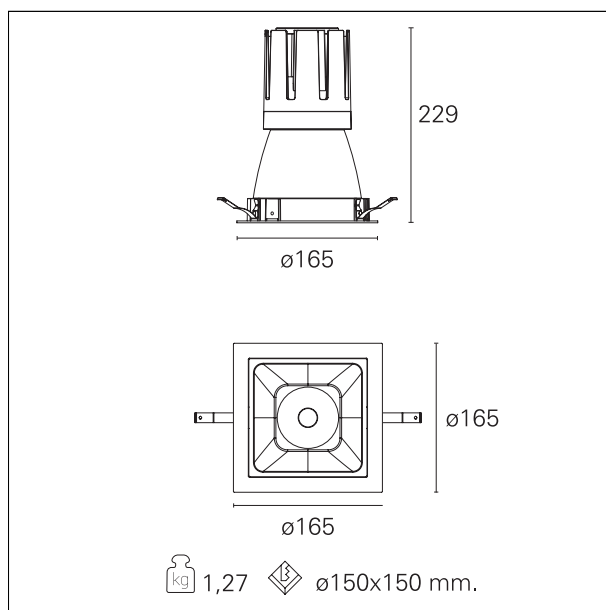

Nemo Comfort - squared

RTL27158CA - white ring / matt reflector - 42 W / 2700 K / CRI > 90

DESCRIZIONE

Nemo Comfort è la soluzione ideale per le installazioni che devono garantire il massimo comfort visivo; grazie al suo cut off a 48° e alla sua gamma di riflettori satinati, la versione Comfort della serie Nemo garantisce il massimo controllo dell'abbagliamento diretto. I moduli illuminanti sono tutti equipaggiati con led di ultima generazione con CRI > 90 e SDCM < 3. I riflettori secondari intercambiabili disponibili in quattro diverse finiture satinare permettono di caratterizzare esteticamente l'impianto anche successivamente alla prima installazione senza alterare la performance illuminotecnica. Il cavetto di sicurezza in dotazione evita la caduta accidentale e il sistema di connessione al driver di tipo "fast plug" permette un'installazione rapida e sicura.

switch

Casambi

CARATTERISTICHE APPARECCHIO

tipo di installazione	Trimmed
materiale	Alluminio
colore	Bianco / Argento Opaco
potenza	42 W
lumen output - emissione diretta	3670 lm
lumen output - emissione totale	3670 lm
efficacia	87 lm/W
dimensioni	165 x 165 mm.
peso netto	1,27 kg.

RTL27158CA - white ring / matt reflector - 42 W / 2700 K / CRI > 90

IP vano ottico	IP40
IP vano incassato	IP40
IK	IK02

DIMENSIONI FORO D'INCASSO

a x b foro incasso **150 x 150 mm.**

CLASSIFICAZIONE ENERGETICA

RTL27158CA - white ring / matt reflector - 42 W / 2700 K / CRI > 90

ottica	24°
apertura di fascio - diretta	24°
UGR	≤ 17
cut-off	48°

FOTOMETRIA

GARANZIA

periodo **5 years**