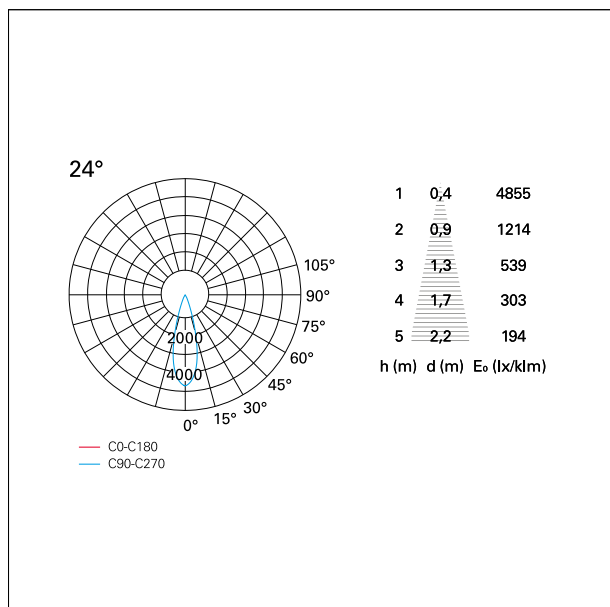

switch

Casambi

CARATTERISTICHE APPARECCHIO

tipo di installazione	Trimmed
materiale	Alluminio
colore	Bianco / Argento Opaco
potenza	42 W
lumen output - emissione diretta	3670 lm
lumen output - emissione totale	3670 lm
efficacia	87 lm/W
dimensioni	165 x 165 mm.
peso netto	1,27 kg.

RTL27158CA - white ring / matt reflector - 42 W / 2700 K / CRI > 90

IP vano ottico	IP40
IP vano incassato	IP40
IK	IK02

DIMENSIONI FORO D'INCASSO

a x b foro incasso **150 x 150 mm.**

CLASSIFICAZIONE ENERGETICA

RTL27158CA - white ring / matt reflector - 42 W / 2700 K / CRI > 90

ottica	24°
apertura di fascio - diretta	24°
UGR	≤ 17
cut-off	48°

FOTOMETRIA

GARANZIA

periodo **5 years**