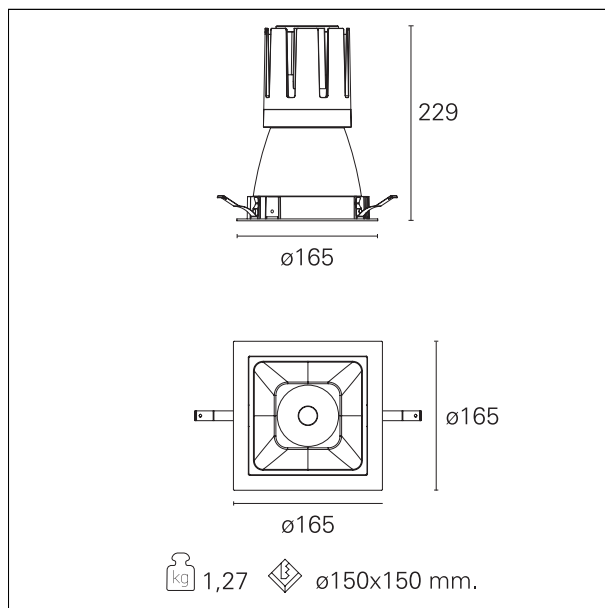

Nemo Comfort - squared

RTL27158DA - white ring / matt reflector - 42 W / 2700 K / CRI > 90

DESCRIZIONE

Nemo Comfort è la soluzione ideale per le installazioni che devono garantire il massimo comfort visivo; grazie al suo cut off a 48° e alla sua gamma di riflettori satinati, la versione Comfort della serie Nemo garantisce il massimo controllo dell'abbagliamento diretto. I moduli illuminanti sono tutti equipaggiati con led di ultima generazione con CRI > 90 e SDCM < 3. I riflettori secondari intercambiabili disponibili in quattro diverse finiture satiniate permettono di caratterizzare esteticamente l'impianto anche successivamente alla prima installazione senza alterare la performance illuminotecnica. Il cavetto di sicurezza in dotazione evita la caduta accidentale e il sistema di connessione al driver di tipo "fast plug" permette un'installazione rapida e sicura.

switch

DALI

CARATTERISTICHE APPARECCHIO

tipo di installazione	Trimmed
materiale	Alluminio
colore	Bianco / Argento
	Opaco
potenza	42 W
lumen output - emissione diretta	3670 lm
lumen output - emissione totale	3670 lm
efficacia	87 lm/W
dimensioni	165 x 165 mm.
peso netto	1,27 kg.

RTL27158DA - white ring / matt reflector - 42 W / 2700 K / CRI > 90

IP vano ottico	IP40
IP vano incassato	IP40
IK	IK02

DIMENSIONI FORO D'INCASSO

a x b foro incasso **150 x 150 mm.**

CLASSIFICAZIONE ENERGETICA

RTL27158DA - white ring / matt reflector - 42 W / 2700 K / CRI > 90

ottica	24°
apertura di fascio - diretta	24°
UGR	≤ 17
cut-off	48°

FOTOMETRIA

GARANZIA

periodo **5 years**