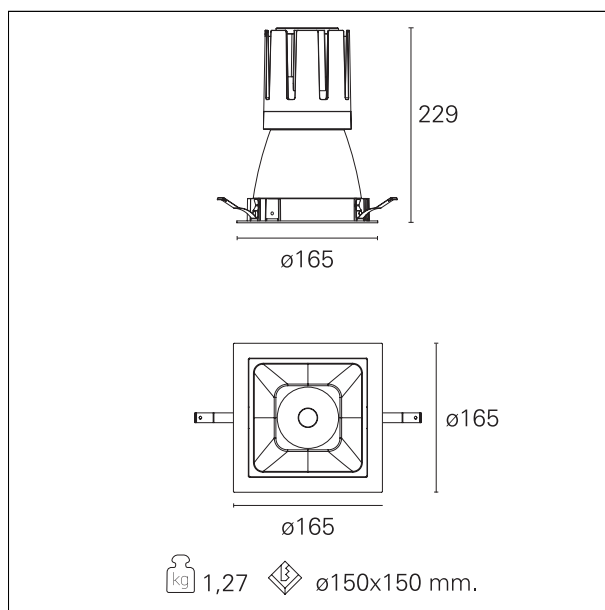

Nemo Comfort - squared

RTL27158DM - white ring / matt reflector - 42 W / 2700 K / CRI > 90

DESCRIZIONE

Nemo Comfort è la soluzione ideale per le installazioni che devono garantire il massimo comfort visivo; grazie al suo cut off a 48° e alla sua gamma di riflettori satinati, la versione Comfort della serie Nemo garantisce il massimo controllo dell'abbagliamento diretto. I moduli illuminanti sono tutti equipaggiati con led di ultima generazione con CRI > 90 e SDCM < 3. I riflettori secondari intercambiabili disponibili in quattro diverse finiture satiniate permettono di caratterizzare esteticamente l'impianto anche successivamente alla prima installazione senza alterare la performance illuminotecnica. Il cavetto di sicurezza in dotazione evita la caduta accidentale e il sistema di connessione al driver di tipo "fast plug" permette un'installazione rapida e sicura.

switch 1...10V / Push

CARATTERISTICHE APPARECCHIO

tipo di installazione	Trimmed
materiale	Alluminio
colore	Bianco / Argento Opaco
potenza	42 W
lumen output - emissione diretta	3670 lm
lumen output - emissione totale	3670 lm
efficacia	87 lm/W
dimensioni	165 x 165 mm.
peso netto	1,27 kg.

RTL27158DM - white ring / matt reflector - 42 W / 2700 K / CRI > 90

IP vano ottico	IP40
IP vano incassato	IP40
IK	IK02

DIMENSIONI FORO D'INCASSO

a x b foro incasso **150 x 150 mm.**

CLASSIFICAZIONE ENERGETICA