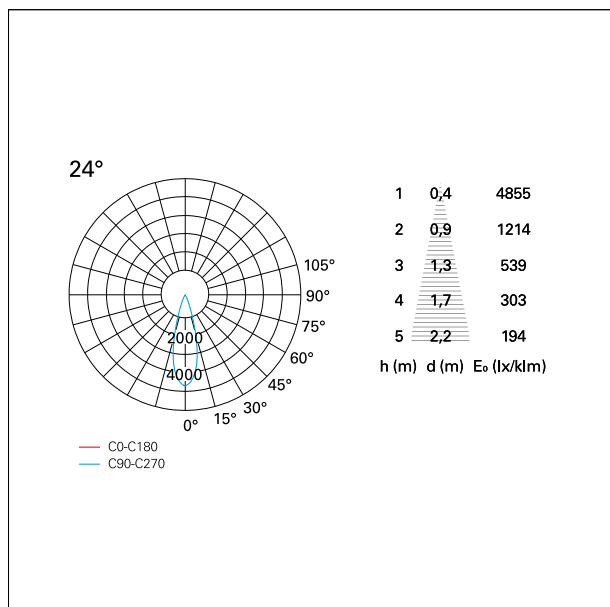

switch 1...10V / Push

CARATTERISTICHE APPARECCHIO

tipo di installazione	Trimmed
materiale	Alluminio
colore	Bianco / Argento Opaco
potenza	42 W
lumen output - emissione diretta	3670 lm
lumen output - emissione totale	3670 lm
efficacia	87 lm/W
dimensioni	165 x 165 mm.
peso netto	1,27 kg.

RTL27158DM - white ring / matt reflector - 42 W / 2700 K / CRI > 90

IP vano ottico	IP40
IP vano incassato	IP40
IK	IK02

DIMENSIONI FORO D'INCASSO

a x b foro incasso **150 x 150 mm.**

CLASSIFICAZIONE ENERGETICA

Nemo Comfort - squared

RTL27158DM - white ring / matt reflector - 42 W / 2700 K / CRI > 90

ottica	24°
apertura di fascio - diretta	24°
UGR	≤ 17
cut-off	48°

FOTOMETRIA

GARANZIA

periodo **5 years**