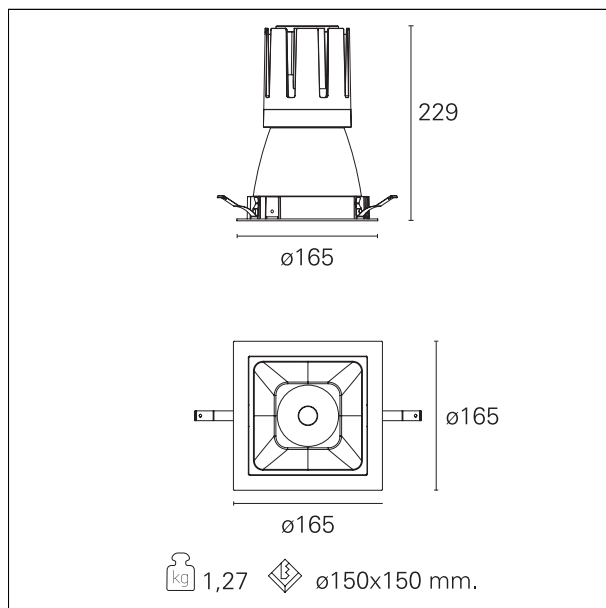

Nemo Comfort - squared

RTL27158PD - white ring / matt reflector - 42 W / 2700 K / CRI > 90

DESCRIZIONE

Nemo Comfort è la soluzione ideale per le installazioni che devono garantire il massimo comfort visivo; grazie al suo cut off a 48° e alla sua gamma di riflettori satinati, la versione Comfort della serie Nemo garantisce il massimo controllo dell'abbagliamento diretto. I moduli illuminanti sono tutti equipaggiati con led di ultima generazione con CRI > 90 e SDCM < 3. I riflettori secondari intercambiabili disponibili in quattro diverse finiture satiniate permettono di caratterizzare esteticamente l'impianto anche successivamente alla prima installazione senza alterare la performance illuminotecnica. Il cavetto di sicurezza in dotazione evita la caduta accidentale e il sistema di connessione al driver di tipo "fast plug" permette un'installazione rapida e sicura.

switch

Pan Digital

CARATTERISTICHE APPARECCHIO

tipo di installazione	Trimmed
materiale	Alluminio
colore	Bianco / Argento Opaco
potenza	42 W
lumen output - emissione diretta	3670 lm
lumen output - emissione totale	3670 lm
efficacia	87 lm/W
dimensioni	165 x 165 mm.
peso netto	1,27 kg.

RTL27158PD - white ring / matt reflector - 42 W / 2700 K / CRI > 90

IP vano ottico	IP40
IP vano incassato	IP40
IK	IK02

DIMENSIONI FORO D'INCASSO

a x b foro incasso **150 x 150 mm.**

CLASSIFICAZIONE ENERGETICA