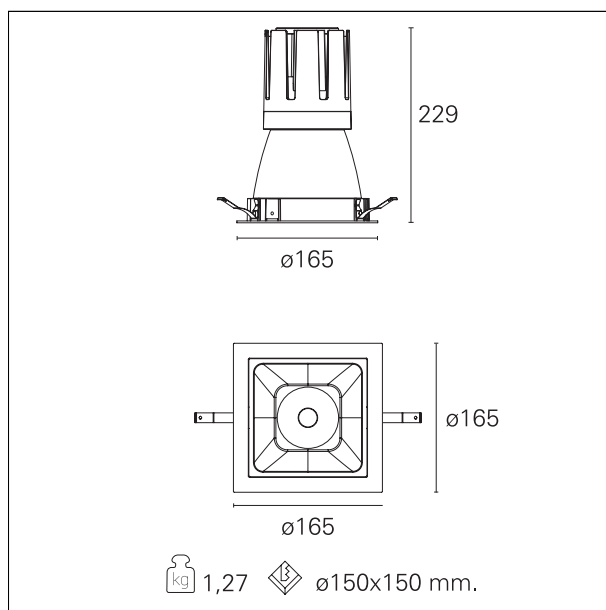

Nemo Comfort - squared

RTL27159DM - white ring / matt reflector - 42 W / 2700 K / CRI > 90

DESCRIZIONE

Nemo Comfort è la soluzione ideale per le installazioni che devono garantire il massimo comfort visivo; grazie al suo cut off a 48° e alla sua gamma di riflettori satinati, la versione Comfort della serie Nemo garantisce il massimo controllo dell'abbagliamento diretto. I moduli illuminanti sono tutti equipaggiati con led di ultima generazione con CRI > 90 e SDCM < 3. I riflettori secondari intercambiabili disponibili in quattro diverse finiture satiniate permettono di caratterizzare esteticamente l'impianto anche successivamente alla prima installazione senza alterare la performance illuminotecnica. Il cavetto di sicurezza in dotazione evita la caduta accidentale e il sistema di connessione al driver di tipo "fast plug" permette un'installazione rapida e sicura.

switch 1...10V / Push

CARATTERISTICHE APPARECCHIO

tipo di installazione	Trimmed
materiale	Alluminio
colore	Bianco / Argento Opaco
potenza	42 W
lumen output - emissione diretta	3678 lm
lumen output - emissione totale	3678 lm
efficacia	88 lm/W
dimensioni	165 x 165 mm.
peso netto	1,27 kg.

RTL27159DM - white ring / matt reflector - 42 W / 2700 K / CRI > 90

IP vano ottico	IP40
IP vano incassato	IP40
IK	IK02

DIMENSIONI FORO D'INCASSO

a x b foro incasso **150 x 150 mm.**

CLASSIFICAZIONE ENERGETICA