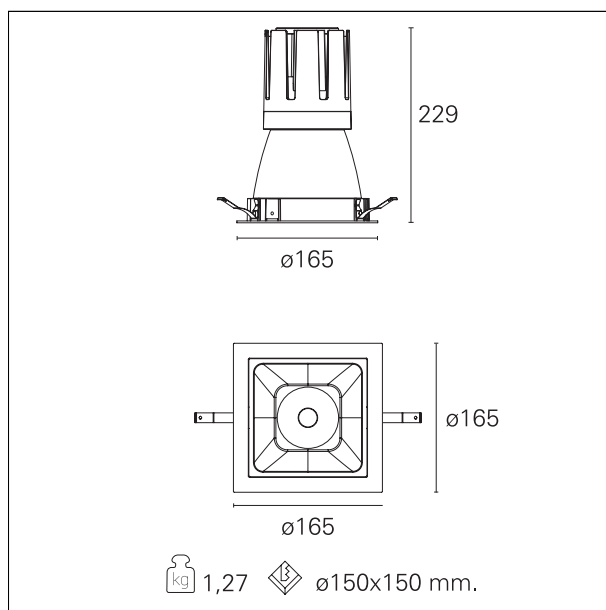

Nemo Comfort - squared

RTL27159 - white ring / matt reflector - 42 W / 2700 K / CRI > 90

DESCRIZIONE

Nemo Comfort è la soluzione ideale per le installazioni che devono garantire il massimo comfort visivo; grazie al suo cut off a 48° e alla sua gamma di riflettori satinati, la versione Comfort della serie Nemo garantisce il massimo controllo dell'abbagliamento diretto. I moduli illuminanti sono tutti equipaggiati con led di ultima generazione con CRI > 90 e SDCM < 3. I riflettori secondari intercambiabili disponibili in quattro diverse finiture satiniate permettono di caratterizzare esteticamente l'impianto anche successivamente alla prima installazione senza alterare la performance illuminotecnica. Il cavetto di sicurezza in dotazione evita la caduta accidentale e il sistema di connessione al driver di tipo "fast plug" permette un'installazione rapida e sicura.

switch On / Off

CARATTERISTICHE APPARECCHIO

tipo di installazione	Trimmed
materiale	Alluminio
colore	Bianco / Argento Opaco
potenza	42 W
lumen output - emissione diretta	3678 lm
lumen output - emissione totale	3678 lm
efficacia	88 lm/W
dimensioni	165 x 165 mm.
peso netto	1,27 kg.

RTL27159 - white ring / matt reflector - 42 W / 2700 K / CRI > 90

IP vano ottico	IP40
IP vano incassato	IP40
IK	IK02

DIMENSIONI FORO D'INCASSO

a x b foro incasso **150 x 150 mm.**

CLASSIFICAZIONE ENERGETICA

RTL27159 - white ring / matt reflector - 42 W / 2700 K / CRI > 90

ottica	38°
apertura di fascio - diretta	38°
UGR	≤ 17
cut-off	48°

FOTOMETRIA

GARANZIA

periodo **5 years**