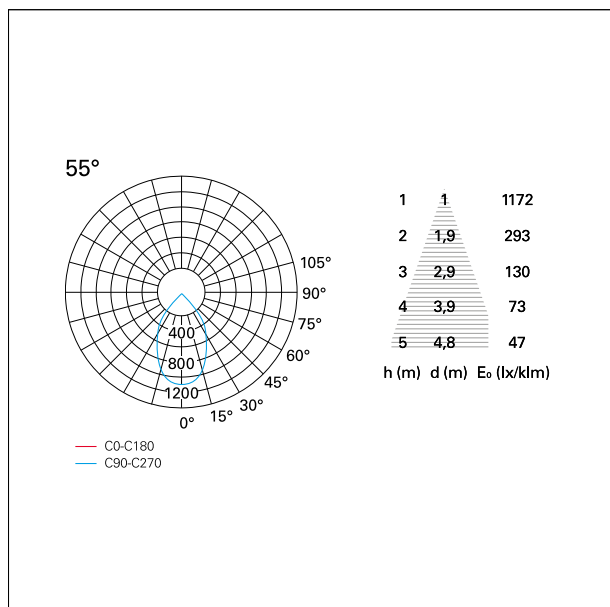

switch

Casambi

CARATTERISTICHE APPARECCHIO

tipo di installazione	Trimmed
materiale	Alluminio
colore	Bianco / Argento Opaco
potenza	42 W
lumen output - emissione diretta	3684 lm
lumen output - emissione totale	3684 lm
efficacia	88 lm/W
dimensioni	165 x 165 mm.
peso netto	1,27 kg.

RTL27160CA - white ring / matt reflector - 42 W / 2700 K / CRI > 90

IP vano ottico	IP40
IP vano incassato	IP40
IK	IK02

DIMENSIONI FORO D'INCASSO

a x b foro incasso **150 x 150 mm.**

CLASSIFICAZIONE ENERGETICA

RTL27160CA - white ring / matt reflector - 42 W / 2700 K / CRI > 90

ottica	55°
apertura di fascio - diretta	55°
UGR	≤ 21
cut-off	48°

FOTOMETRIA

GARANZIA

periodo **5 years**