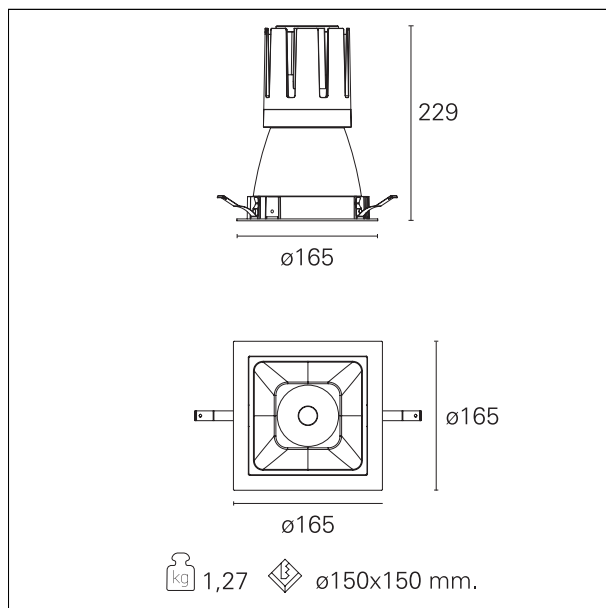

Nemo Comfort - squared

RTL27160CA - white ring / matt reflector - 42 W / 2700 K / CRI > 90

DESCRIZIONE

Nemo Comfort è la soluzione ideale per le installazioni che devono garantire il massimo comfort visivo; grazie al suo cut off a 48° e alla sua gamma di riflettori satinati, la versione Comfort della serie Nemo garantisce il massimo controllo dell'abbagliamento diretto. I moduli illuminanti sono tutti equipaggiati con led di ultima generazione con CRI > 90 e SDCM < 3. I riflettori secondari intercambiabili disponibili in quattro diverse finiture satiniate permettono di caratterizzare esteticamente l'impianto anche successivamente alla prima installazione senza alterare la performance illuminotecnica. Il cavetto di sicurezza in dotazione evita la caduta accidentale e il sistema di connessione al driver di tipo "fast plug" permette un'installazione rapida e sicura.

switch

Casambi

CARATTERISTICHE APPARECCHIO

tipo di installazione	Trimmed
materiale	Alluminio
colore	Bianco / Argento Opaco
potenza	42 W
lumen output - emissione diretta	3684 lm
lumen output - emissione totale	3684 lm
efficacia	88 lm/W
dimensioni	165 x 165 mm.
peso netto	1,27 kg.

RTL27160CA - white ring / matt reflector - 42 W / 2700 K / CRI > 90

IP vano ottico	IP40
IP vano incassato	IP40
IK	IK02

DIMENSIONI FORO D'INCASSO

a x b foro incasso **150 x 150 mm.**

CLASSIFICAZIONE ENERGETICA

RTL27160CA - white ring / matt reflector - 42 W / 2700 K / CRI > 90

ottica	55°
apertura di fascio - diretta	55°
UGR	≤ 21
cut-off	48°

FOTOMETRIA

GARANZIA

periodo **5 years**