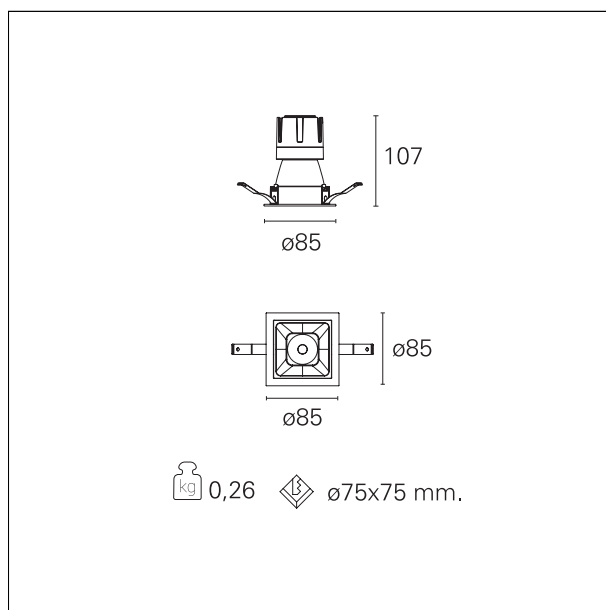

Nemo Comfort - squared

RTL27201PD - white ring / matt white reflector - 10 W / 3000 K / CRI > 90

DESCRIZIONE

Nemo Comfort è la soluzione ideale per le installazioni che devono garantire il massimo comfort visivo; grazie al suo cut off a 48° e alla sua gamma di riflettori satinati, la versione Comfort della serie Nemo garantisce il massimo controllo dell'abbagliamento diretto. I moduli illuminanti sono tutti equipaggiati con led di ultima generazione con CRI > 90 e SDCM < 3. I riflettori secondari intercambiabili disponibili in quattro diverse finiture satiniate permettono di caratterizzare esteticamente l'impianto anche successivamente alla prima installazione senza alterare la performance illuminotecnica. Il cavetto di sicurezza in dotazione evita la caduta accidentale e il sistema di connessione al driver di tipo "fast plug" permette un'installazione rapida e sicura.

switch

Pan Digital

CARATTERISTICHE APPARECCHIO

tipo di installazione	Trimmed
materiale	Alluminio
colore	Bianco / Bianco Opaco
potenza	10 W
lumen output - emissione diretta	906 lm
lumen output - emissione totale	906 lm
efficacia	91 lm/W
dimensioni	85 x 85 mm.
peso netto	0,26 kg.

RTL27201PD - white ring / matt white reflector - 10 W / 3000 K / CRI > 90

IP vano ottico	IP40
IP vano incassato	IP40
IK	IK02

DIMENSIONI FORO D'INCASSO

a x b foro incasso **75 x 75 mm.**

CLASSIFICAZIONE ENERGETICA