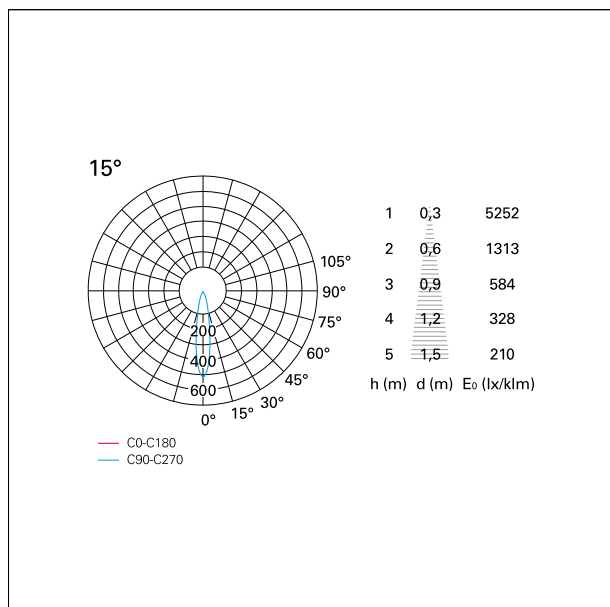

switch

Pan Digital

CARATTERISTICHE APPARECCHIO

tipo di installazione	Trimmed
materiale	Alluminio
colore	Bianco / Bianco Opaco
potenza	10 W
lumen output - emissione diretta	906 lm
lumen output - emissione totale	906 lm
efficacia	91 lm/W
dimensioni	85 x 85 mm.
peso netto	0,26 kg.

RTL27201PD - white ring / matt white reflector - 10 W / 3000 K / CRI > 90

IP vano ottico	IP40
IP vano incassato	IP40
IK	IK02

DIMENSIONI FORO D'INCASSO

a x b foro incasso **75 x 75 mm.**

CLASSIFICAZIONE ENERGETICA

CARATTERISTICHE DRIVER

tipo di alimentatore	Pan Digital
fattore di potenza	> 0,5
temperatura di esercizio	-20°C ÷ 45°C

CARATTERISTICHE ILLUMINOTECNICHE

tipo di emissione	Diretta
effetto luminoso	Proiettato

Nemo Comfort - squared

RTL27201PD - white ring / matt white reflector - 10 W / 3000 K / CRI > 90

ottica	15°
apertura di fascio - diretta	15°
UGR	≤ 17
cut-off	48°

FOTOMETRIA

GARANZIA

periodo **5 years**