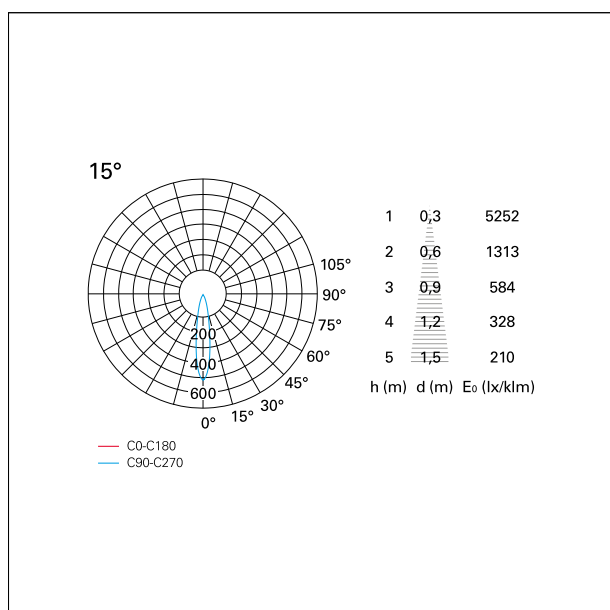

switch 1...10V / Push

CARATTERISTICHE APPARECCHIO

tipo di installazione	Trimmed
materiale	Alluminio
colore	Bianco / Bianco Opaco
potenza	10 W
lumen output - emissione diretta	948 lm
lumen output - emissione totale	948 lm
efficacia	95 lm/W
dimensioni	85 x 85 mm.
peso netto	0,26 kg.

RTL27202DM - white ring / matt white reflector - 10 W / 4000 K / CRI > 90

IP vano ottico	IP40
IP vano incassato	IP40
IK	IK02

DIMENSIONI FORO D'INCASSO

a x b foro incasso **75 x 75 mm.**

CLASSIFICAZIONE ENERGETICA

Nemo Comfort - squared

RTL27202DM - white ring / matt white reflector - 10 W / 4000 K / CRI > 90

ottica	15°
apertura di fascio - diretta	15°
UGR	≤ 17
cut-off	48°

FOTOMETRIA

GARANZIA

periodo **5 years**