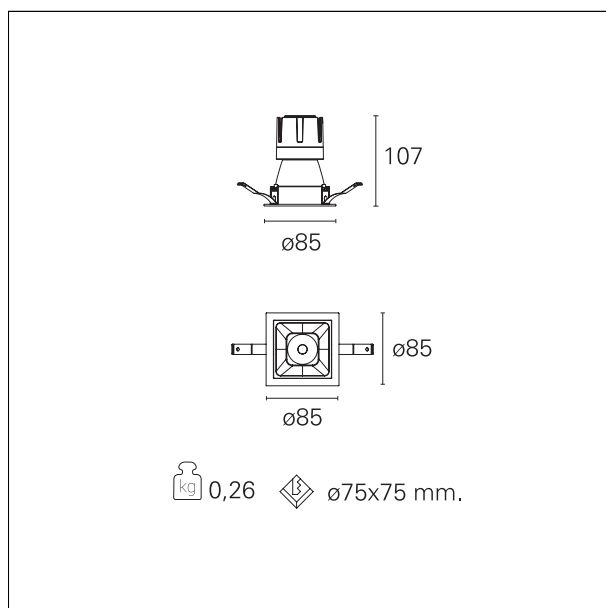

Nemo Comfort - squared

RTL27202DM - white ring / matt white reflector - 10 W / 4000 K / CRI > 90

DESCRIZIONE

Nemo Comfort è la soluzione ideale per le installazioni che devono garantire il massimo comfort visivo; grazie al suo cut off a 48° e alla sua gamma di riflettori satinati, la versione Comfort della serie Nemo garantisce il massimo controllo dell'abbagliamento diretto. I moduli illuminanti sono tutti equipaggiati con led di ultima generazione con CRI > 90 e SDCM < 3. I riflettori secondari intercambiabili disponibili in quattro diverse finiture satinare permettono di caratterizzare esteticamente l'impianto anche successivamente alla prima installazione senza alterare la performance illuminotecnica. Il cavetto di sicurezza in dotazione evita la caduta accidentale e il sistema di connessione al driver di tipo "fast plug" permette un'installazione rapida e sicura.

switch 1...10V / Push

CARATTERISTICHE APPARECCHIO

tipo di installazione	Trimmed
materiale	Alluminio
colore	Bianco / Bianco Opaco
potenza	10 W
lumen output - emissione diretta	948 lm
lumen output - emissione totale	948 lm
efficacia	95 lm/W
dimensioni	85 x 85 mm.
peso netto	0,26 kg.

RTL27202DM - white ring / matt white reflector - 10 W / 4000 K / CRI > 90

IP vano ottico	IP40
IP vano incassato	IP40
IK	IK02

DIMENSIONI FORO D'INCASSO

a x b foro incasso **75 x 75 mm.**

CLASSIFICAZIONE ENERGETICA