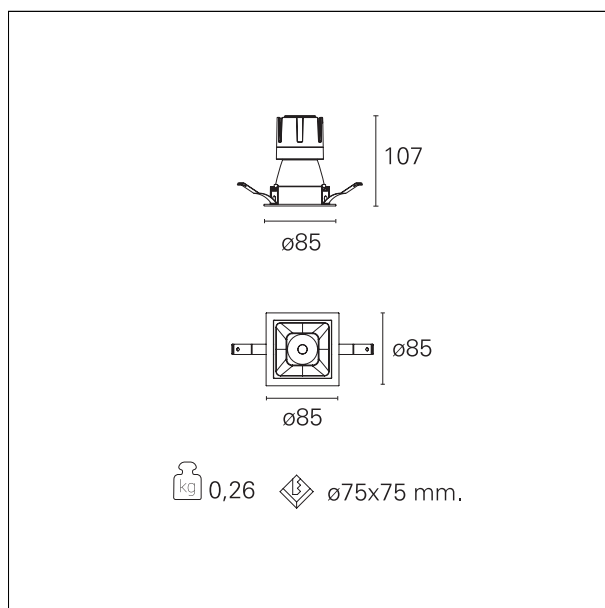

Nemo Comfort - squared

RTL27202 - white ring / matt white reflector - 10 W / 4000 K / CRI > 90

DESCRIZIONE

Nemo Comfort è la soluzione ideale per le installazioni che devono garantire il massimo comfort visivo; grazie al suo cut off a 48° e alla sua gamma di riflettori satinati, la versione Comfort della serie Nemo garantisce il massimo controllo dell'abbagliamento diretto. I moduli illuminanti sono tutti equipaggiati con led di ultima generazione con CRI > 90 e SDCM < 3. I riflettori secondari intercambiabili disponibili in quattro diverse finiture satiniate permettono di caratterizzare esteticamente l'impianto anche successivamente alla prima installazione senza alterare la performance illuminotecnica. Il cavetto di sicurezza in dotazione evita la caduta accidentale e il sistema di connessione al driver di tipo "fast plug" permette un'installazione rapida e sicura.

switch **On / Off**

CARATTERISTICHE APPARECCHIO

tipo di installazione	Trimmed
materiale	Alluminio
colore	Bianco / Bianco Opaco
potenza	10 W
lumen output - emissione diretta	948 lm
lumen output - emissione totale	948 lm
efficacia	95 lm/W
dimensioni	85 x 85 mm.
peso netto	0,26 kg.

RTL27202 - white ring / matt white reflector - 10 W / 4000 K / CRI > 90

IP vano ottico	IP40
IP vano incassato	IP40
IK	IK02

DIMENSIONI FORO D'INCASSO

a x b foro incasso **75 x 75 mm.**

CLASSIFICAZIONE ENERGETICA

RTL27202 - white ring / matt white reflector - 10 W / 4000 K / CRI > 90

ottica	15°
apertura di fascio - diretta	15°
UGR	≤ 17
cut-off	48°

FOTOMETRIA

GARANZIA

periodo **5 years**