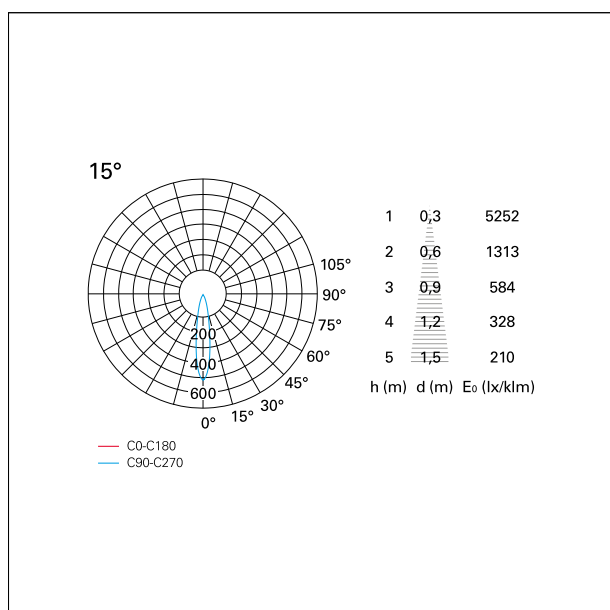

switch **On / Off**

CARATTERISTICHE APPARECCHIO

tipo di installazione	Trimmed
materiale	Alluminio
colore	Bianco / Bianco Opaco
potenza	10 W
lumen output - emissione diretta	948 lm
lumen output - emissione totale	948 lm
efficacia	95 lm/W
dimensioni	85 x 85 mm.
peso netto	0,26 kg.

RTL27202 - white ring / matt white reflector - 10 W / 4000 K / CRI > 90

IP vano ottico	IP40
IP vano incassato	IP40
IK	IK02

DIMENSIONI FORO D'INCASSO

a x b foro incasso **75 x 75 mm.**

CLASSIFICAZIONE ENERGETICA

CARATTERISTICHE DRIVER

tipo di alimentatore	On / Off
fattore di potenza	> 0,5
temperatura di esercizio	-20°C ÷ 45°C

CARATTERISTICHE ILLUMINOTECNICHE

tipo di emissione	Diretta
effetto luminoso	Proiettato

Nemo Comfort - squared

RTL27202 - white ring / matt white reflector - 10 W / 4000 K / CRI > 90

ottica	15°
apertura di fascio - diretta	15°
UGR	≤ 17
cut-off	48°

FOTOMETRIA

GARANZIA

periodo **5 years**