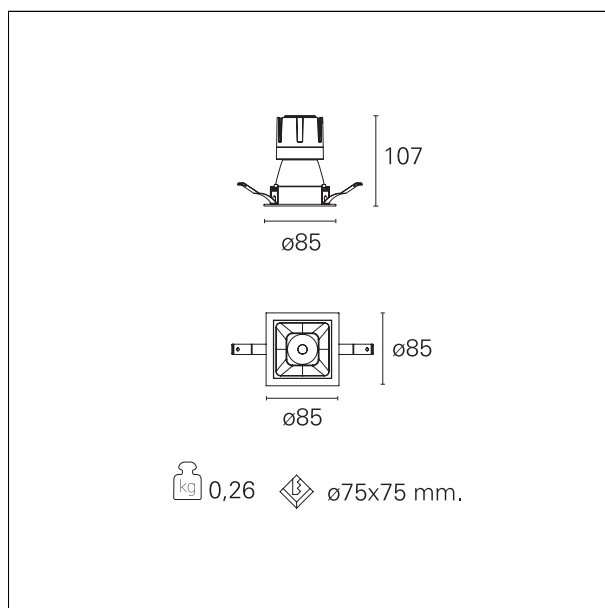

Nemo Comfort - squared

RTL27203DA - white ring / matt white reflector - 10 W / 3000 K / CRI > 90

DESCRIZIONE

Nemo Comfort è la soluzione ideale per le installazioni che devono garantire il massimo comfort visivo; grazie al suo cut off a 48° e alla sua gamma di riflettori satinati, la versione Comfort della serie Nemo garantisce il massimo controllo dell'abbagliamento diretto. I moduli illuminanti sono tutti equipaggiati con led di ultima generazione con CRI > 90 e SDCM < 3. I riflettori secondari intercambiabili disponibili in quattro diverse finiture satiniate permettono di caratterizzare esteticamente l'impianto anche successivamente alla prima installazione senza alterare la performance illuminotecnica. Il cavetto di sicurezza in dotazione evita la caduta accidentale e il sistema di connessione al driver di tipo "fast plug" permette un'installazione rapida e sicura.

switch

DALI

CARATTERISTICHE APPARECCHIO

tipo di installazione	Trimmed
materiale	Alluminio
colore	Bianco / Bianco Opaco
potenza	10 W
lumen output - emissione diretta	912 lm
lumen output - emissione totale	912 lm
efficacia	91 lm/W
dimensioni	85 x 85 mm.
peso netto	0,26 kg.

IP vano ottico	IP40
IP vano incassato	IP40
IK	IK02

DIMENSIONI FORO D'INCASSO

a x b foro incasso **75 x 75 mm.**

CLASSIFICAZIONE ENERGETICA

Questo dispositivo è munito di lampade a LED integrate.

Le lampade di questo dispositivo non sono sostituibili.

RTL27203DA - white ring / matt white reflector - 10 W / 3000 K / CRI > 90

ottica	24°
apertura di fascio - diretta	24°
UGR	≤ 17
cut-off	48°

FOTOMETRIA

GARANZIA

periodo **5 years**