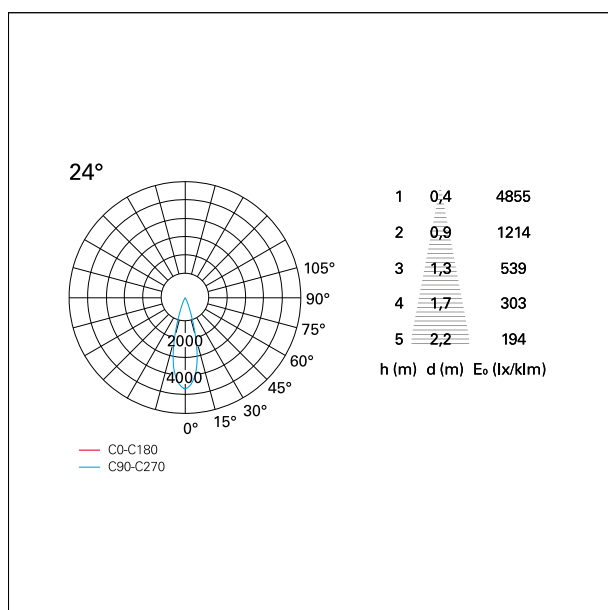

switch

Casambi

CARATTERISTICHE APPARECCHIO

tipo di installazione	Trimmed
materiale	Alluminio
colore	Bianco / Bianco Opaco
potenza	10 W
lumen output - emissione diretta	950 lm
lumen output - emissione totale	950 lm
efficacia	95 lm/W
dimensioni	85 x 85 mm.
peso netto	0,26 kg.

RTL27204CA - white ring / matt white reflector - 10 W / 4000 K / CRI > 90

IP vano ottico	IP40
IP vano incassato	IP40
IK	IK02

DIMENSIONI FORO D'INCASSO

a x b foro incasso **75 x 75 mm.**

CLASSIFICAZIONE ENERGETICA

RTL27204CA - white ring / matt white reflector - 10 W / 4000 K / CRI > 90

ottica	24°
apertura di fascio - diretta	24°
UGR	≤ 17
cut-off	48°

FOTOMETRIA

GARANZIA

periodo **5 years**