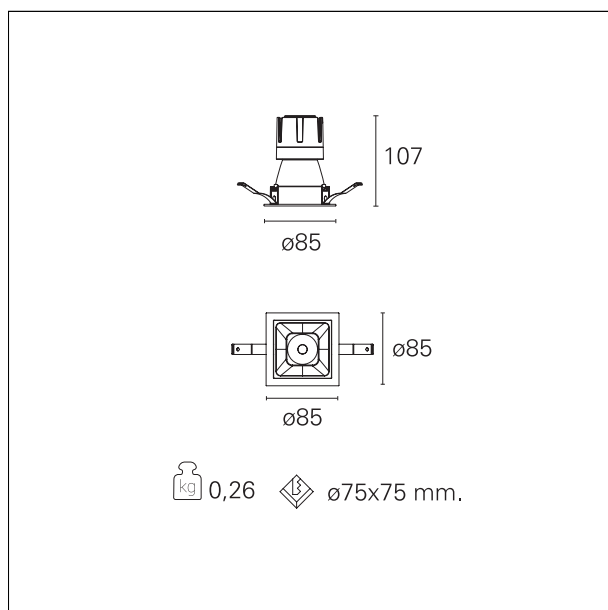

Nemo Comfort - squared

RTL27204PD - white ring / matt white reflector - 10 W / 4000 K / CRI > 90

DESCRIZIONE

Nemo Comfort è la soluzione ideale per le installazioni che devono garantire il massimo comfort visivo; grazie al suo cut off a 48° e alla sua gamma di riflettori satinati, la versione Comfort della serie Nemo garantisce il massimo controllo dell'abbagliamento diretto. I moduli illuminanti sono tutti equipaggiati con led di ultima generazione con CRI > 90 e SDCM < 3. I riflettori secondari intercambiabili disponibili in quattro diverse finiture satiniate permettono di caratterizzare esteticamente l'impianto anche successivamente alla prima installazione senza alterare la performance illuminotecnica. Il cavetto di sicurezza in dotazione evita la caduta accidentale e il sistema di connessione al driver di tipo "fast plug" permette un'installazione rapida e sicura.

switch

Pan Digital

CARATTERISTICHE APPARECCHIO

tipo di installazione	Trimmed
materiale	Alluminio
colore	Bianco / Bianco Opaco
potenza	10 W
lumen output - emissione diretta	950 lm
lumen output - emissione totale	950 lm
efficacia	95 lm/W
dimensioni	85 x 85 mm.
peso netto	0,26 kg.

RTL27204PD - white ring / matt white reflector - 10 W / 4000 K / CRI > 90

IP vano ottico	IP40
IP vano incassato	IP40
IK	IK02

DIMENSIONI FORO D'INCASSO

a x b foro incasso **75 x 75 mm.**

CLASSIFICAZIONE ENERGETICA