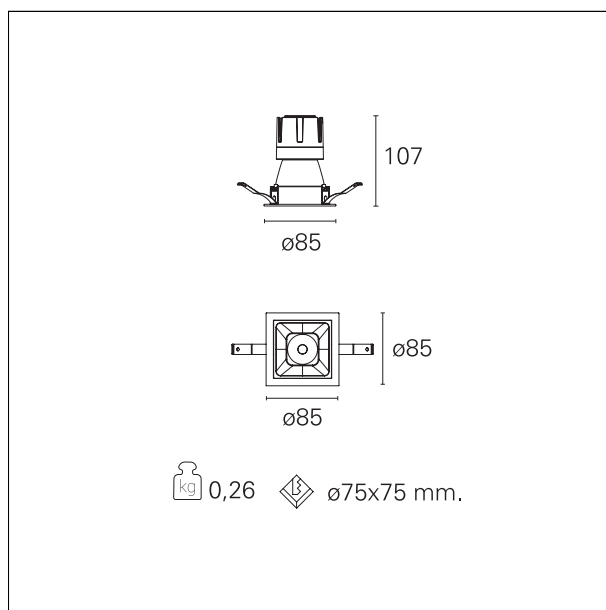

Nemo Comfort - squared

RTL27204 - white ring / matt white reflector - 10 W / 4000 K / CRI > 90

DESCRIZIONE

Nemo Comfort è la soluzione ideale per le installazioni che devono garantire il massimo comfort visivo; grazie al suo cut off a 48° e alla sua gamma di riflettori satinati, la versione Comfort della serie Nemo garantisce il massimo controllo dell'abbagliamento diretto. I moduli illuminanti sono tutti equipaggiati con led di ultima generazione con CRI > 90 e SDCM < 3. I riflettori secondari intercambiabili disponibili in quattro diverse finiture satiniate permettono di caratterizzare esteticamente l'impianto anche successivamente alla prima installazione senza alterare la performance illuminotecnica. Il cavetto di sicurezza in dotazione evita la caduta accidentale e il sistema di connessione al driver di tipo "fast plug" permette un'installazione rapida e sicura.

switch On / Off

CARATTERISTICHE APPARECCHIO

tipo di installazione	Trimmed
materiale	Alluminio
colore	Bianco / Bianco Opaco
potenza	10 W
lumen output - emissione diretta	950 lm
lumen output - emissione totale	950 lm
efficacia	95 lm/W
dimensioni	85 x 85 mm.
peso netto	0,26 kg.

RTL27204 - white ring / matt white reflector - 10 W / 4000 K / CRI > 90

IP vano ottico	IP40
IP vano incassato	IP40
IK	IK02

DIMENSIONI FORO D'INCASSO

a x b foro incasso **75 x 75 mm.**

CLASSIFICAZIONE ENERGETICA

RTL27204 - white ring / matt white reflector - 10 W / 4000 K / CRI > 90

ottica	24°
apertura di fascio - diretta	24°
UGR	≤ 17
cut-off	48°

FOTOMETRIA

GARANZIA

periodo **5 years**