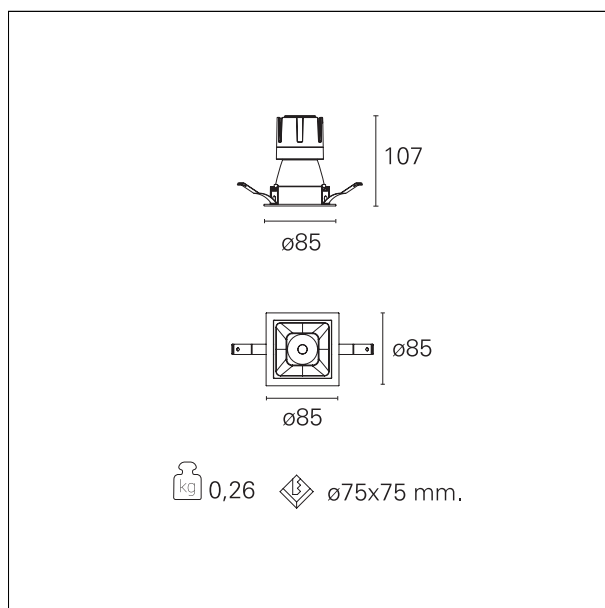

#### CARATTERISTICHE APPARECCHIO

tipo di installazione	Trimmed
materiale	Alluminio
colore	Bianco / Bianco Opaco
potenza	10 W
lumen output - emissione diretta	910 lm
lumen output - emissione totale	910 lm
efficacia	91 lm/W
dimensioni	85 x 85 mm.
peso netto	0,26 kg.

### DIMENSIONI FORO D'INCASSO

a x b foro incasso **75 x 75 mm.**