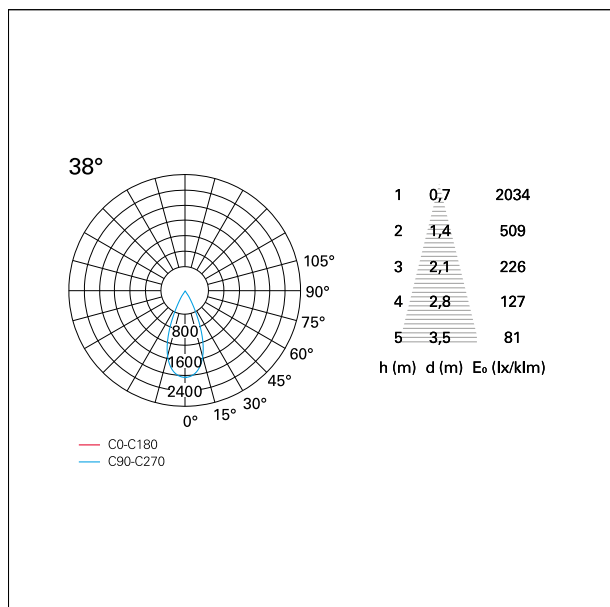

switch 1...10V / Push

CARATTERISTICHE APPARECCHIO

tipo di installazione	Trimmed
materiale	Alluminio
colore	Bianco / Bianco Opaco
potenza	10 W
lumen output - emissione diretta	910 lm
lumen output - emissione totale	910 lm
efficacia	91 lm/W
dimensioni	85 x 85 mm.
peso netto	0,26 kg.

RTL27205DM - white ring / matt white reflector - 10 W / 3000 K / CRI > 90

IP vano ottico	IP40
IP vano incassato	IP40
IK	IK02

DIMENSIONI FORO D'INCASSO

a x b foro incasso **75 x 75 mm.**

CLASSIFICAZIONE ENERGETICA

Nemo Comfort - squared

RTL27205DM - white ring / matt white reflector - 10 W / 3000 K / CRI > 90

ottica	38°
apertura di fascio - diretta	38°
UGR	≤ 17
cut-off	48°

FOTOMETRIA

GARANZIA

periodo **5 years**