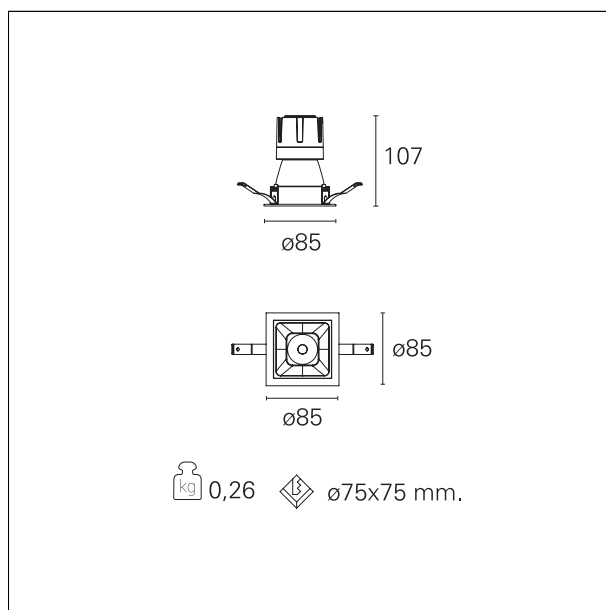

Nemo Comfort - squared

RTL27205DM - white ring / matt white reflector - 10 W / 3000 K / CRI > 90

DESCRIZIONE

Nemo Comfort è la soluzione ideale per le installazioni che devono garantire il massimo comfort visivo; grazie al suo cut off a 48° e alla sua gamma di riflettori satinati, la versione Comfort della serie Nemo garantisce il massimo controllo dell'abbagliamento diretto. I moduli illuminanti sono tutti equipaggiati con led di ultima generazione con CRI > 90 e SDCM < 3. I riflettori secondari intercambiabili disponibili in quattro diverse finiture satiniate permettono di caratterizzare esteticamente l'impianto anche successivamente alla prima installazione senza alterare la performance illuminotecnica. Il cavetto di sicurezza in dotazione evita la caduta accidentale e il sistema di connessione al driver di tipo "fast plug" permette un'installazione rapida e sicura.

switch 1...10V / Push

CARATTERISTICHE APPARECCHIO

tipo di installazione	Trimmed
materiale	Alluminio
colore	Bianco / Bianco Opaco
potenza	10 W
lumen output - emissione diretta	910 lm
lumen output - emissione totale	910 lm
efficacia	91 lm/W
dimensioni	85 x 85 mm.
peso netto	0,26 kg.

RTL27205DM - white ring / matt white reflector - 10 W / 3000 K / CRI > 90

IP vano ottico	IP40
IP vano incassato	IP40
IK	IK02

DIMENSIONI FORO D'INCASSO

a x b foro incasso **75 x 75 mm.**

CLASSIFICAZIONE ENERGETICA