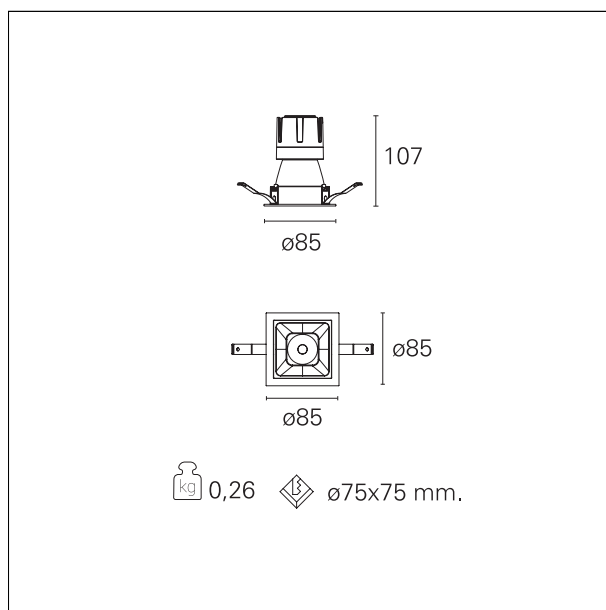

#### CARATTERISTICHE APPARECCHIO

tipo di installazione	Trimmed
materiale	Alluminio
colore	Bianco / Bianco Opaco
potenza	10 W
lumen output - emissione diretta	956 lm
lumen output - emissione totale	956 lm
efficacia	96 lm/W
dimensioni	85 x 85 mm.
peso netto	0,26 kg.

### DIMENSIONI FORO D'INCASSO

a x b foro incasso **75 x 75 mm.**