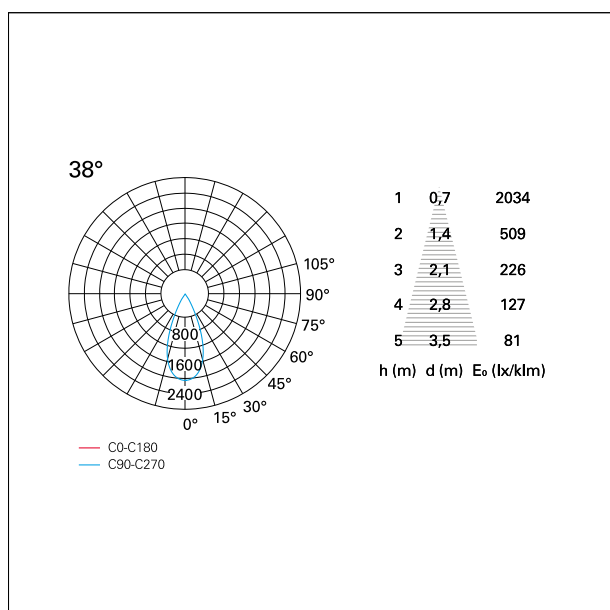

#### CARATTERISTICHE APPARECCHIO

tipo di installazione	Trimmed
materiale	Alluminio
colore	Bianco / Bianco Opaco
potenza	10 W
lumen output - emissione diretta	956 lm
lumen output - emissione totale	956 lm
efficacia	96 lm/W
dimensioni	85 x 85 mm.
peso netto	0,26 kg.

### DIMENSIONI FORO D'INCASSO

a x b foro incasso **75 x 75 mm.**

### CARATTERISTICHE ILLUMINOTECNICHE

tipo di emissione	<b>Diretta</b>
effetto luminoso	<b>Proiettato</b>

### FOTOMETRIA