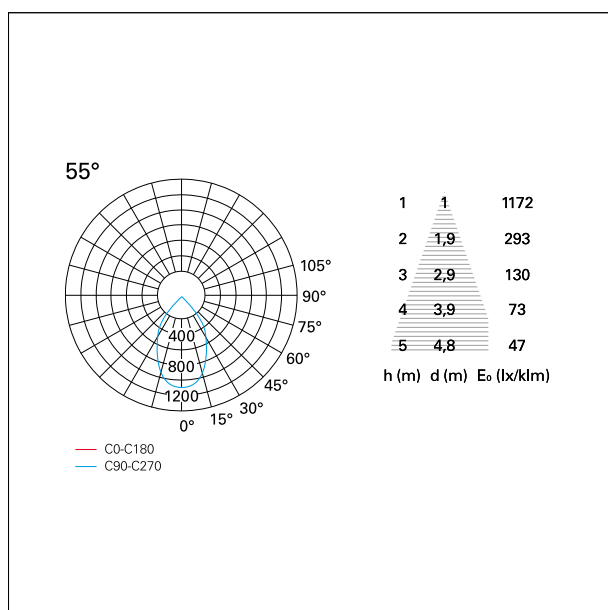

switch

Casambi

CARATTERISTICHE APPARECCHIO

tipo di installazione	Trimmed
materiale	Alluminio
colore	Bianco / Bianco Opaco
potenza	10 W
lumen output - emissione diretta	916 lm
lumen output - emissione totale	916 lm
efficacia	92 lm/W
dimensioni	85 x 85 mm.
peso netto	0,26 kg.

RTL27207CA - white ring / matt white reflector - 10 W / 3000 K / CRI > 90

IP vano ottico	IP40
IP vano incassato	IP40
IK	IK02

DIMENSIONI FORO D'INCASSO

a x b foro incasso **75 x 75 mm.**

CLASSIFICAZIONE ENERGETICA

RTL27207CA - white ring / matt white reflector - 10 W / 3000 K / CRI > 90

ottica	55°
apertura di fascio - diretta	55°
UGR	≤ 17
cut-off	48°

FOTOMETRIA

GARANZIA

periodo **5 years**