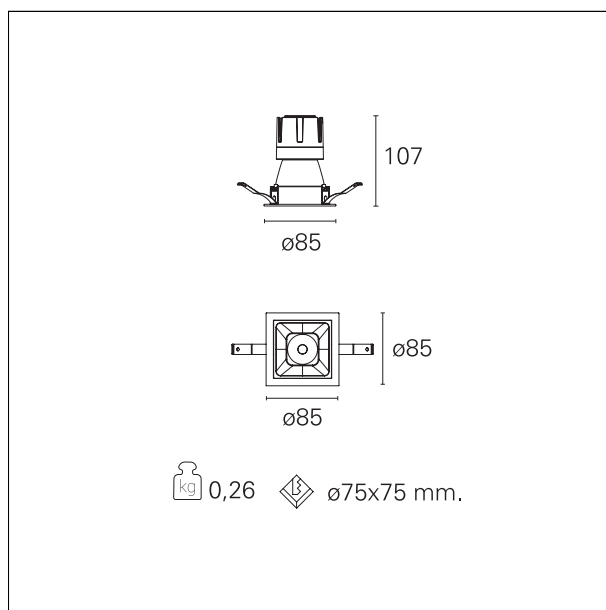

Nemo Comfort - squared

RTL27207 - white ring / matt white reflector - 10 W / 3000 K / CRI > 90

DESCRIZIONE

Nemo Comfort è la soluzione ideale per le installazioni che devono garantire il massimo comfort visivo; grazie al suo cut off a 48° e alla sua gamma di riflettori satinati, la versione Comfort della serie Nemo garantisce il massimo controllo dell'abbagliamento diretto. I moduli illuminanti sono tutti equipaggiati con led di ultima generazione con CRI > 90 e SDCM < 3. I riflettori secondari intercambiabili disponibili in quattro diverse finiture satiniate permettono di caratterizzare esteticamente l'impianto anche successivamente alla prima installazione senza alterare la performance illuminotecnica. Il cavetto di sicurezza in dotazione evita la caduta accidentale e il sistema di connessione al driver di tipo "fast plug" permette un'installazione rapida e sicura.

switch On / Off

CARATTERISTICHE APPARECCHIO

tipo di installazione	Trimmed
materiale	Alluminio
colore	Bianco / Bianco Opaco
potenza	10 W
lumen output - emissione diretta	916 lm
lumen output - emissione totale	916 lm
efficacia	92 lm/W
dimensioni	85 x 85 mm.
peso netto	0,26 kg.

RTL27207 - white ring / matt white reflector - 10 W / 3000 K / CRI > 90

IP vano ottico	IP40
IP vano incassato	IP40
IK	IK02

DIMENSIONI FORO D'INCASSO

a x b foro incasso **75 x 75 mm.**

CLASSIFICAZIONE ENERGETICA

RTL27207 - white ring / matt white reflector - 10 W / 3000 K / CRI > 90

ottica	55°
apertura di fascio - diretta	55°
UGR	≤ 17
cut-off	48°

FOTOMETRIA

GARANZIA

periodo **5 years**